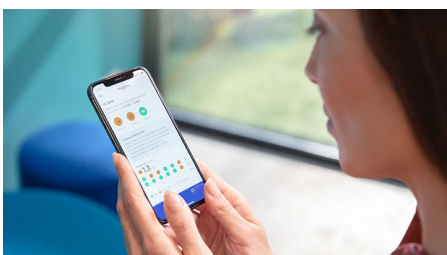

Rapport de progression

La DiamondClean 9000 vous aide à améliorer vos habitudes de brossage et à les conserver entre deux visites chez le dentiste. Les

capteurs intelligents intégrés vous alertent lorsque vous appuyez trop fort. Votre expérience de brossage est communiquée à l'application Philips Sonicare, ce qui permet de créer un rapport de progression personnalisé qui vous aide à garder le cap et à visualiser vos progrès au fil du temps.