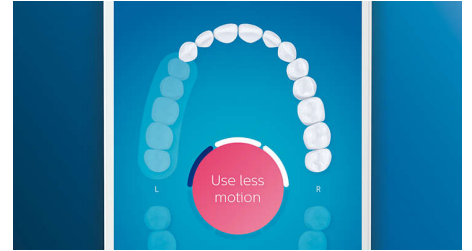

Weißere Zähne in kürzester Zeit

Stecken Sie den W3 Premium White-Bürstenkopf auf, um oberflächliche Verfärbungen zu entfernen und ein strahlend

weißes Lächeln zu erreichen. Mit seinen dicht platzierten zentralen Borsten zur Entfernung von Flecken entfernt dieser Bürstenkopf klinisch erwiesen bis zu 100 % mehr Flecken in nur drei Tagen.**

TongueCare+-Zungenbürste

Stecken Sie die TongueCare+-Zungenbürste auf, um Mundgeruch verursachende Bakterien sanft aus den Poren Ihrer Zunge zu entfernen. Ihre 240 speziell entwickelten Mikroborsten gelangen in alle Rillen und Vertiefungen Ihrer Zunge, um Bakterien und Ablagerungen zu entfernen, die zu Mundgeruch führen. Kombinieren Sie die Bürste mit unserem antibakteriellen BreathRx-Zungenspray für eine hervorragende Reinigung und besonders frisches Atem.

Erreichen Sie jede Stelle

Die Philips Sonicare App zeigt Ihnen, wann die Reinigung gründlich war, und bringt Ihnen bei, wie Sie besser und genauer putzen.

Einfach einfach

Bei einer elektrischen Zahnbürste überlassen Sie der Zahnbürste die Arbeit. Wir haben einen Drucksensor in das Handstück integriert, der Sie sanft daran erinnert, keine potenziell schädlichen Putzbewegungen auszuführen. So verbessern Sie Ihre Technik und erreichen eine sanftere, effektivere Reinigung.