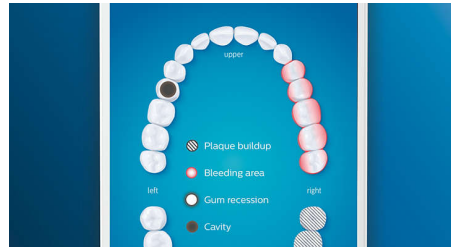

Pflege für Ihr Zahnfleisch

Stecken Sie den G3 Premium Gum Care-Bürstenkopf auf, um die Gesundheit Ihres Zahnfleischs zu verbessern. Die kleinere Größe und die auf den Zahnfleischrand ausgerichteten Borsten sorgen für eine sanfte und dennoch effektive Reinigung am Zahnfleischrand, wo Zahnfleischerkrankungen beginnen. Der Bürstenkopf liefert klinisch erwiesen bis zu 100 % weniger Zahnfleischentzündungen* und bis zu 7 x gesünderes Zahnfleisch in nur zwei Wochen.*

Weißere Zähne in kürzester Zeit

Stecken Sie den W3 Premium White-Bürstenkopf auf, um oberflächliche Verfärbungen zu entfernen und ein strahlend

weißes Lächeln zu erreichen. Mit seinen dicht platzierten zentralen Borsten zur Entfernung von Flecken entfernt dieser Bürstenkopf klinisch erwiesen bis zu 100 % mehr Flecken in nur drei Tagen.**

TongueCare+-Zungenbürste

Stecken Sie die TongueCare+-Zungenbürste auf, um Mundgeruch verursachende Bakterien sanft aus den Poren Ihrer Zunge zu entfernen. Ihre 240 speziell entwickelten Mikroborsten gelangen in alle Rillen und Vertiefungen Ihrer Zunge, um Bakterien und Ablagerungen zu entfernen, die zu Mundgeruch führen. Kombinieren Sie die Bürste mit unserem antibakteriellen BreathRx-Zungenspray für eine hervorragende Reinigung und besonders frisches Atem.

Fokusbereiche und Zielsetzung

Ihr Zahnarzt hat Sie auf Problembereiche hingewiesen? Wir markieren diese in der App auf der 3D-Karte Ihres Mundes und erinnern Sie daran, besonders auf diese Bereiche zu achten.