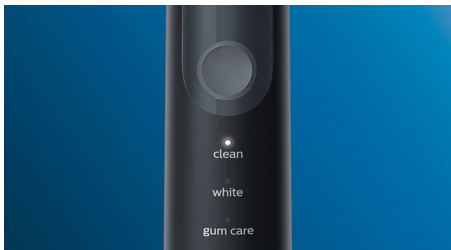

- Aanmoediging om grondig te poetsen
- Maakt reizen makkelijker voor u

Innovatieve technologie

- Laat u weten wanneer u te hard poetst
- Weet altijd wanneer u de opzetborstel moet vervangen
- Verbindt de slimme tandenborstel met slimme opzetborstels
- Philips Sonicare geavanceerde sonische technologie

Optimaliseer het poetsen

- Keuze uit drie poetsstanden

Kenmerken

Verwijder tot 7 keer meer tandplak

Klik onze InterCare-opzetborstel erop voor gezonder tandvlees in slechts 2 weken. Extra lange borstelharen verwijderen meer tandplak op moeilijk bereikbare plekken en tussen de tanden voor gezond tandvlees.

Drie poetsstanden

Deze tandenborstel kunt u aanpassen aan uw eigen poetsbehoeften dankzij de drie verschillende poetsstanden. De Clean-poetsstand is voor superieure reiniging. White is de ideale stand voor het verwijderen van tandaanslag. En Gum Care voegt een extra minuut poetsen met minder kracht toe, zodat u uw tandvlees zachtjes kunt masseren.

Philips Sonicare-technologie

De geavanceerde sonische technologie van Philips Sonicare stuwt water tussen de tanden, en de poetsbewegingen verwijderen tandplak voor een buitengewone dagelijks reiniging.