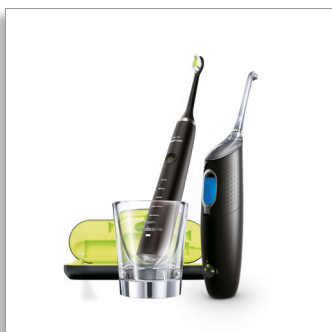

Philips Sonicare
AirFloss Pro/Ultra, прибор
для межзубных
промежутков

с зубной щеткой DiamondClean
с 1 насадкой и 1 чистящей
насадкой
Зарядный стакан, дорожный
футляр

HX8491/03

Гарантировано: более здоровые десны уже через 2 недели*

Для тех, кто нерегулярно выполняет очищение межзубных промежутков

Если вы нерегулярно пользуетесь зубной нитью, AirFloss Pro/Ultra**** — это простое решение для очищения межзубных промежутков. Прибор можно наполнить ополаскивателем для полости рта или водой. Клинически доказано, что AirFloss Pro/Ultra так же эффективен для здоровья десен, как и зубная нить.**

- Высокоэффективная насадка
- Технология микроструи из мельчайших капель воды и потока воздуха
- Настраиваемый режим тройного распыления

PHILIPS
sonicare

AirFloss Pro/Ultra, прибор для межзубных промежутков с зубной щеткой DiamondClean с 1 насадкой и 1 чистящей насадкой, Зарядный стакан, дорожный футляр