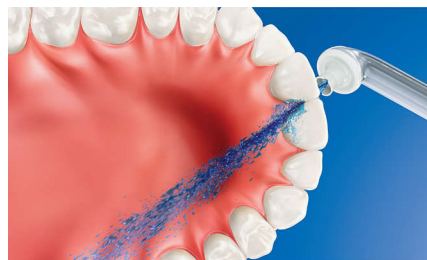

Максимальная звуковая вибрация

Чистящие насадки Philips Sonicare — важная составляющая нашей технологии, основанной на 31 000 колебательных движений в минуту, совершаемых с высокой частотой и амплитудой. Наша непревзойденная звуковая технология передает импульсы от ручки до кончика чистящей насадки. Это создает динамический поток жидкости, который эффективно очищает межзубные промежутки и участки вдоль линии десен.

Удаляет до 99,9 % налета

AirFloss Ultra удаляет до 99,9 % налета на обрабатываемых участках***.

Технология использования мельчайших капель воды

Клинически доказанные результаты обеспечиваются благодаря нашей уникальной технологии, которая позволяет использовать воду или ополаскиватель для полости рта в сочетании с потоком воздуха для эффективного и бережного очищения между зубами и вдоль линии десен.

Развивать здоровые привычки — это легко

Регулярная чистка межзубных промежутков необходима для поддержания здоровья всей полости рта. AirFloss Ultra помогает легко сформировать полезную привычку — тщательно очищать промежутки между зубами.