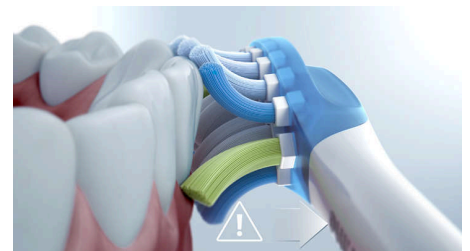

Ingebouwde poetsdruksensor

U merkt wellicht niet dat u te hard poetst, maar uw DiamondClean 9000 ontgaat dat niet. Als u te hard drukt, gaat het handvat licht pulseren en weet u dat u voorzigtiger moet zijn. Laat de borstel het werk doen. 7 van de 10 personen vonden deze functie handig en gingen daardoor beter hun tanden poetsen.