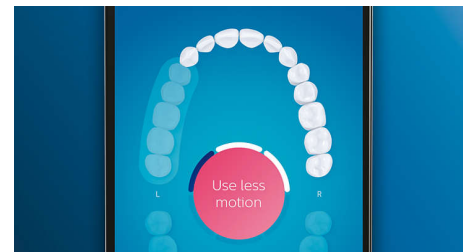

## TongueCare+-Zungenbürste

Der TongueCare+ Zungenreiniger mit 240 Elastomer-Mikroborsten wurde speziell für die Reinigung der weichen, porösen Oberfläche Ihrer Zunge entwickelt. Die flexiblen Mikroborsten passen sich allen Unebenheiten Ihrer Zunge an, um Bakterienbildung zu vermeiden und das Bakterien abtötende BreathRx Zungenspray besser auftragen zu können. Die kompakte Form ermöglicht eine bequeme Reinigung der gesamten Zunge.

## Fokusbereiche und Zielsetzung

Wenn Sie bestimmte Stellen im Mund des Patienten identifizieren, die aufgrund von Plaque-Ansammlung, Zahnfleischrückgang

oder anderen Problemen mehr Aufmerksamkeit benötigen, können diese Problembereiche mit der DiamondClean Smart angegangen werden. Patienten können diese Stellen in der personalisierten 3D-Karte ihres Mundes innerhalb der Philips Sonicare-App hervorheben und erhalten dann bei jedem Zähneputzen eine Erinnerung, diesen Bereichen besondere Pflege zukommen zu lassen. Die Philips Sonicare-App zeichnet den Verlauf der Putzdaten auf, sodass Patienten ganz einfach ihre Leistung prüfen, ihren Fortschritte nachverfolgen und ihre tägliche Mundpflege verbessern können.

## Positionssensor

Der Positionssensor der DiamondClean Smart zeigt Patienten, wo sie zu wenig putzen, um die Reichweite zu verbessern. Falls Ihr Patient beim Zähneputzen regelmäßig bestimmte Stellen vergisst, lenkt der Positionssensor die Aufmerksamkeit darauf.