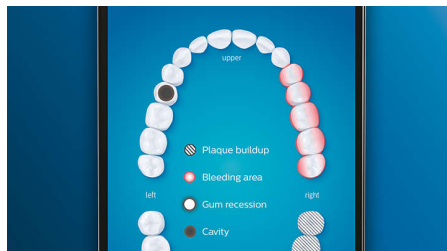

## Pflege für Ihr Zahnfleisch

Stecken Sie den G3 Premium Gum Care-Bürstenkopf auf, um die Gesundheit Ihres Zahnfleischs zu verbessern. Die kleinere Größe und die auf den Zahnfleischrand ausgerichteten Borsten sorgen für eine sanfte und dennoch effektive Reinigung am Zahnfleischrand, wo Zahnfleischerkrankungen beginnen. Der Bürstenkopf liefert klinisch erwiesen bis zu 100 % weniger Zahnfleiscentzündungen\* und bis zu 7 x gesünderes Zahnfleisch in nur zwei Wochen.\*

## W3 Premium White Bürstenkopf

W3 Premium White ist unser bester Bürstenkopf zur Entfernung von Verfärbungen. Mit den dicht stehenden, zentralen Borsten zur Entfernung von Verfärbungen entfernt dieser Bürstenkopf klinisch erwiesen bis zu 5 x mehr Verfärbungen\* in nur drei Tagen.

## TongueCare+-Zungenbürste

Der TongueCare+ Zungenreiniger mit 240 Elastomer-Mikroborsten wurde speziell für die Reinigung der weichen, porösen Oberfläche Ihrer Zunge entwickelt. Die flexiblen Mikroborsten passen sich allen Unebenheiten Ihrer Zunge an, um Bakterienbildung zu vermeiden und das Bakterien abtötende BreathRx Zungenspray besser auftragen zu können. Die kompakte Form ermöglicht eine bequeme Reinigung der gesamten Zunge.

## Fokusbereiche und Zielsetzung

Wenn Sie bestimmte Stellen im Mund des Patienten identifizieren, die aufgrund von Plaque-Ansammlung, Zahnfleischrückgang

oder anderen Problemen mehr Aufmerksamkeit benötigen, können diese Problembereiche mit der DiamondClean Smart angegangen werden. Patienten können diese Stellen in der personalisierten 3D-Karte ihres Mundes innerhalb der Philips Sonicare-App hervorheben und erhalten dann bei jedem Zähneputzen eine Erinnerung, diesen Bereichen besondere Pflege zukommen zu lassen. Die Philips Sonicare-App zeichnet den Verlauf der Putzdaten auf, sodass Patienten ganz einfach ihre Leistung prüfen, ihren Fortschritte nachverfolgen und ihre tägliche Mundpflege verbessern können.