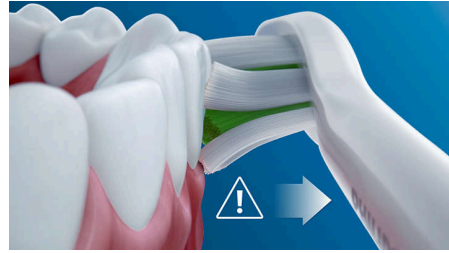

Poetst u te hard?

U merkt het mogelijk niet dat u te hard poetst, maar de elektrische tandenborstel met poetsdruksensor wel. Als u de borstel te hard op het tandvlees drukt, maakt de tandenborstel een pulserend geluid als signaal om het rustiger aan te doen.