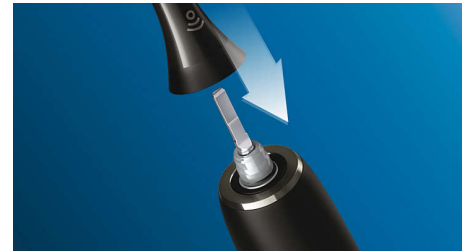

Простая установка

Чистящая насадка C3 Premium Plaque Defence подходит ко всем зубным щеткам Philips Sonicare кроме PowerUp Battery и Essence. Сменная насадка для удобной замены и чистки.