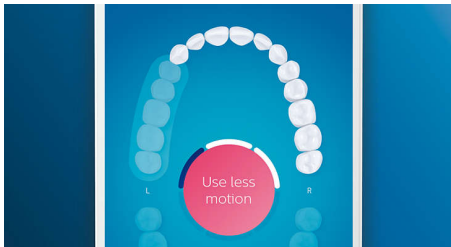

Améliore l'hygiène bucco-dentaire

- Élimine jusqu'à 10 fois plus de plaque dentaire*, pour un nettoyage en profondeur

Suivi personnalisé via l'application pour se perfectionner

- Brossage guidé et indication des zones oubliées
- Vous encourage à repasser sur les zones négligées, pour un brossage à 100 %
- Prenez plus soin des zones problématiques
- Vous alerte lorsque vous appuyez trop fort
- Vous aide à moins frotter

Optimisez votre brossage

- Les têtes de brosse sélectionnent automatiquement les réglages optimaux
- Pour une tête de brosse offrant une efficacité optimale
- Faites votre choix parmi 4 modes et 3 réglages d'intensité

Points forts

Dites adieu à la plaque dentaire

Clipsez la tête de brosse C3 Premium Plaque Defense pour obtenir un nettoyage en profondeur inégalé. Les brins extérieurs doux et flexibles suivent les contours de chaque dent, afin de couvrir 4 fois plus de surface*** et d'éliminer jusqu'à 10 fois plus de plaque dentaire dans les zones difficiles à atteindre*.

Ne manquez jamais une zone

L'application Philips Sonicare vous permet de savoir quand vos dents sont parfaitement brossées. Elle vous apprend à réaliser un brossage plus consciencieux et mieux réussi.

Fonction Retouche