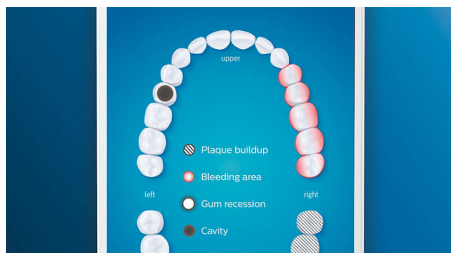

Zones à surveiller et définition d'objectifs

Votre dentiste vous a peut-être indiqué des zones problématiques ? Nous les mettrons en surbrillance sur la carte dentaire 3D de l'application, et nous vous rappellerons d'y faire plus attention.