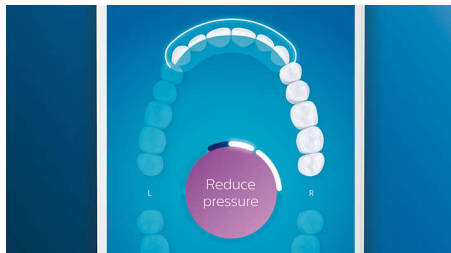

S'il vous arrive de négliger une zone lorsque vous vous brossez les dents, la fonction Retouche vous prévient. Il vous suffira ensuite de la nettoyer de nouveau, pour avoir l'assurance d'un brossage complet, à chaque fois.

Rappels intelligents de remplacement

Les têtes de brosse s'usent au fil du temps et éliminent alors la plaque dentaire moins efficacement. Avec la reconnaissance intelligente de la tête de brosse, vous saurez toujours quand remplacer votre tête de brosse. Votre brosse à dents enregistre vos durées de brossage et la pression exercée, puis vous alerte lorsqu'il est temps de remplacer la tête. Vous pouvez également contrôler la durée de vie de vos têtes de brosse dans l'application Philips Sonicare, et même en commander de nouvelles, pour ne jamais être pris de court.

Zones à surveiller et définition d'objectifs

Votre dentiste vous a peut-être indiqué des zones problématiques ? Nous les mettrons en surbrillance sur la carte dentaire 3D de l'application, et nous vous rappellerons d'y faire plus attention.

Trop de pression ?

Vous n'avez peut-être pas conscience de vous broser les dents trop fort, mais heureusement, votre DiamondClean Smart veille. En cas de

pression excessive, l'anneau lumineux au bout du manche clignote pour vous rappeler de moins appuyer et de laisser la tête de brosse faire le travail. 7 personnes sur 10 ont trouvé que cette fonction les avait aidés à mieux se broser les dents.