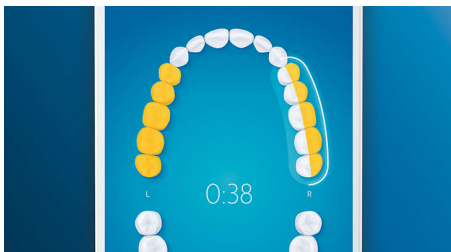

Optimisez votre brossage

- Les têtes de brosse sélectionnent automatiquement les réglages optimaux
- Pour une tête de brosse offrant une efficacité optimale
- Faites votre choix parmi 4 modes et 3 réglages d'intensité

Points forts

Dites adieu à la plaque dentaire

Clipsez la tête de brosse C3 Premium Plaque Defense pour obtenir un nettoyage en profondeur inégalé. Les brins extérieurs doux et flexibles suivent les contours de chaque dent, afin de couvrir 4 fois plus de surface*** et d'éliminer jusqu'à 10 fois plus de plaque dentaire dans les zones difficiles à atteindre*.

Ne manquez jamais une zone

L'application Philips Sonicare vous permet de savoir quand vos dents sont parfaitement brossées. Elle vous apprend à réaliser un brossage plus consciencieux et mieux réussi.

Fonction Retouche

S'il vous arrive de négliger une zone lorsque vous vous brossez les dents, la fonction Retouche vous prévient. Il vous suffira ensuite de la nettoyer de nouveau, pour avoir l'assurance d'un brossage complet, à chaque fois.