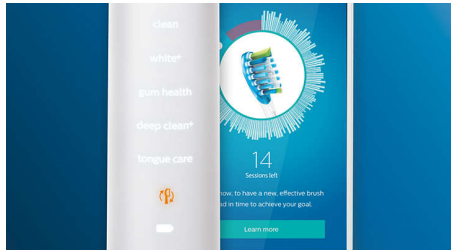

Points forts

Dites adieu à la plaque dentaire

Clipsez la tête de brosse C3 Premium Plaque Defense pour obtenir un nettoyage en profondeur inégalé. Les brins extérieurs doux et flexibles suivent les contours de chaque dent, afin de couvrir 4 fois plus de surface*** et d'éliminer jusqu'à 10 fois plus de plaque dentaire dans les zones difficiles à atteindre*.

Ne manquez jamais une zone

L'application Philips Sonicare vous permet de savoir quand vos dents sont parfaitement brossées. Elle vous apprend à réaliser un brossage plus consciencieux et mieux réussi.

Fonction Retouche

S'il vous arrive de négliger une zone lorsque vous vous brossez les dents, la fonction Retouche vous prévient. Il vous suffira ensuite de la nettoyer de nouveau, pour avoir l'assurance d'un brossage complet, à chaque fois.

Rappels intelligents de remplacement

Les têtes de brosse s'usent au fil du temps et éliminent alors la plaque dentaire moins efficacement. Avec la reconnaissance intelligente de la tête de brosse, vous saurez toujours quand remplacer votre tête de brosse. Votre brosse à dents enregistre vos durées de brossage et la pression exercée, puis vous alerte lorsqu'il est temps de remplacer la tête. Vous pouvez également contrôler la durée de vie de vos têtes de brosse dans l'application Philips Sonicare, et même en commander de nouvelles, pour ne jamais être pris de court.