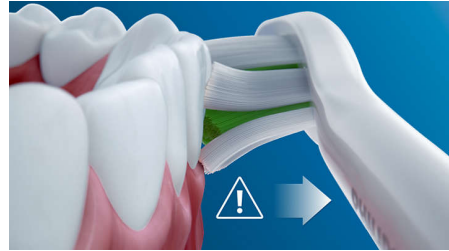

Surveillez votre pression de brossage

Un brossage trop énergique peut endommager vos dents et vos gencives. Pour éviter cela, votre brosse à dents Philips Sonicare ProtectiveClean produit de légères impulsions sonores pour vous rappeler d'appuyer moins fort.