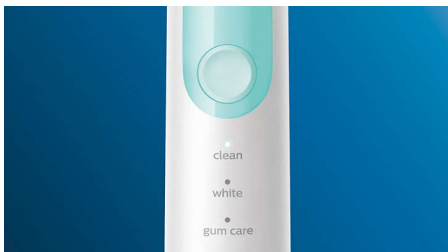

PHILIPS

sonicare

Brosse à dents
électrique

ProtectiveClean
5100

Capteur de pression intégré

3 modes

1 fonction BrushSync™

Housse de voyage

- Encourage un brossage soigneux
- Facilite le transport
- Pour toujours savoir quand remplacer vos têtes de brosse

Technologie innovante

- Vous alerte si vous appuyez trop fort
- La technologie sonore avancée de Philips Sonicare
- Connexion du manche de brosse intelligent aux têtes de brosse intelligentes

Optimisez votre brossage

- Faites votre choix parmi trois modes

Points forts

Des dents naturellement plus blanches

Clipsez la tête de brosse W2 Optimal White pour éliminer les taches en surface et révéler un sourire plus éclatant. Avec ses brins centraux d'élimination des taches densément implantés, il est cliniquement prouvé qu'elle éclaircit les dents en seulement une semaine.

Trois modes

Cette brosse à dents vous permet d'adapter votre brossage en fonction de vos besoins grâce à un choix entre trois modes. Le mode Clean est le mode standard pour un nettoyage impeccable. Le mode White est idéal pour éliminer les taches en surface. Le mode Gum Care ajoute une minute à puissance réduite au brossage, pour un massage en douceur des gencives.