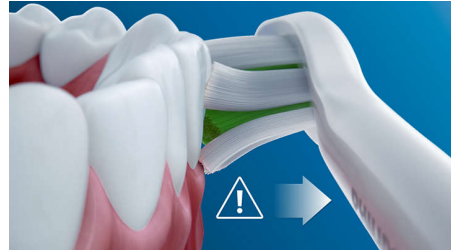

Optimisez votre brossage

- Faites votre choix parmi trois modes

Points forts

Des dents naturellement plus blanches

Clipsez la tête de brosse W2 Optimal White pour éliminer les taches en surface et révéler un sourire plus éclatant. Avec ses brins centraux d'élimination des taches densément implantés, il est cliniquement prouvé qu'elle éclaircit les dents en seulement une semaine.

Trois modes

Cette brosse à dents vous permet d'adapter votre brossage en fonction de vos besoins grâce à un choix entre trois modes. Le mode Clean est le mode standard pour un nettoyage impeccable. Le mode White est idéal pour éliminer les taches en surface. Le mode Gum Care ajoute une minute à puissance réduite au brossage, pour un massage en douceur des gencives.

Brossage sûr, tout en douceur

Vous pouvez compter sur une expérience de brossage sûre : notre technologie sonore est adaptée à une utilisation avec des appareils orthodontiques, plombages, couronnes et facettes. Elle contribue à la prévention des caries et améliore la santé des gencives.

Surveillez votre pression de brossage

Un brossage trop énergique peut endommager vos dents et vos gencives. Pour éviter cela, votre brosse à dents Philips Sonicare ProtectiveClean produit de légères impulsions sonores pour vous rappeler d'appuyer moins fort.