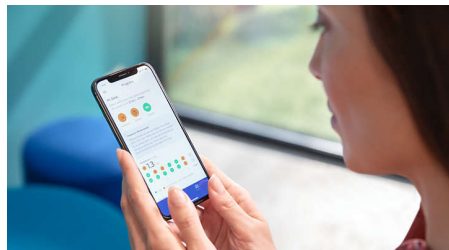

Relatório de progresso

A ExpertClean oferece-lhe a orientação de que necessita para melhorar e manter hábitos de escovagem saudáveis entre exames de rotina no dentista. Os sensores inteligentes incorporados permitem-lhe saber quando está

a utilizar demasiada pressão e, se associar a sua experiência de escovagem à aplicação Sonicare, o relatório de progresso personalizado ajuda-o a monitorizar a sua evolução para estar a par das suas melhorias ao longo do tempo.