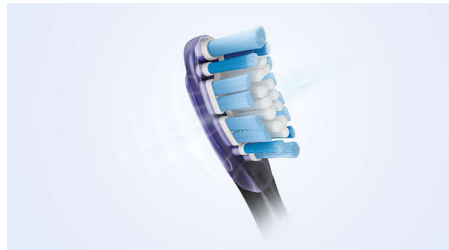

### Remove até 10x mais placa bacteriana\*

Tenha a certeza de que está a obter a limpeza mais profunda possível com a cabeça de escova de dentes elétrica para remoção da placa bacteriana C3 Premium Plaque Defence. As cerdas macias e flexíveis foram concebidas para envolver os contornos dos seus dentes, proporcionando 4x mais contacto com a superfície\*\* e até 10x mais remoção de placa bacteriana em áreas difíceis de alcançar.

### Gengivas até 7x mais saudáveis\*

Concentre-se em melhorar a saúde das suas gengivas com a cabeça de escova G3 Premium Gum Care. O tamanho mais pequeno e as cerdas destinadas à linha das gengivas mantêm esta área sem doenças gengivais. Os utilizadores desta cabeça de escova apresentam até 100% menos inflamação das gengivas\* e gengivas até 7x mais saudáveis em apenas duas semanas.\*

### C3 Premium Plaque Defence

A cabeça de escova C3 Premium Plaque Defence foi concebida para lhe proporcionar a limpeza mais profunda de sempre. As faces laterais e as cerdas flexíveis envolvem perfeitamente os contornos dos seus dentes, proporcionando um contacto 4x superior com a superfície e ajudando a chegar a áreas difíceis de alcançar\*.

### G3 Cabeça de escova Premium Gum Care

A cabeça de escova G3 Premium Gum Care foi concebida para o ajudar a melhorar a saúde das suas gengivas. O seu tamanho menor e as cerdas destinadas à linha das gengivas limpam de forma suave e eficaz a linha das gengivas, onde as doenças gengivais normalmente começam.