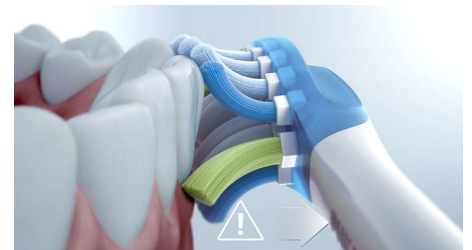

Sensor de pressão integrado

Poderá não notar que está a escovar com demasiada força, mas a ExpertClean nota. Se precisar de aplicar menos pressão, esta escova de dentes inteligente emite um som pulsante. Trata-se de um lembrete para aliviar a pressão e deixar a cabeça da escova fazer o trabalho. 7 em cada 10 pessoas consideraram que esta função as ajudou a escovarem melhor os seus dentes.