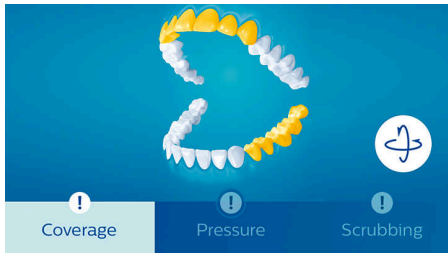

Track your brushing with real-time guidance

- Te avisa cuando te cepillas los dientes con demasiada fuerza
- Te enseña cómo reducir la fricción
- Realiza un seguimiento y mejora la cobertura de tu cepillado

Philips Sonicare's deepest, most complete clean

- Una experiencia de cepillado personalizada
- Se adapta a la forma de tus dientes y encías para una limpieza más profunda
- Diseñado para adaptarse a tu estilo de vida
- Acción de limpieza dinámica para mejorar la salud dental
- Un temporizador para ayudarte a fomentar un cepillado completo

Destacados

Sensor de ubicación

El sensor de ubicación de FlexCare Platinum Connected muestra las zonas que no te cepillas demasiado para mejorar la cobertura de tu cepillado. Si hay alguna zona que olvidas cepillar sistemáticamente, el sensor de ubicación te la indicará.

Sensor de presión

Es posible que no te des cuenta de que te estás cepillando con demasiada fuerza, pero tu cepillo FlexCare Platinum Connected, sí. Si aplicas demasiada presión, el intuitivo sensor de presión hará que el mango del cepillo dental vibre suavemente para que siempre sepas el momento exacto en el que debes cepillarte de forma más suave. En varios estudios, 7 de cada 10 personas que se cepillaban con demasiada fuerza redujeron la presión del cepillado gracias al sensor de presión.