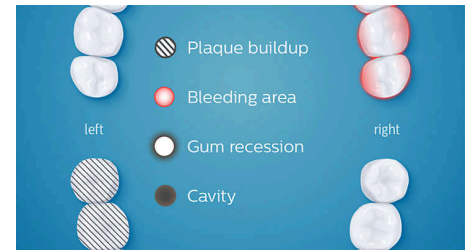

Áreas de especial atención

Si tu dentista identifica alguna zona a la que es necesario que prestes más atención debido a una acumulación de placa, una recesión de las encías o cualquier otro problema, FlexCare Platinum Connected puede ayudarte a abordar esas zonas problemáticas. Para ello, resalta esos puntos en tu modelo personalizado de la boca en la aplicación Sonicare para que esta te recuerde darles el cuidado que merecen cada vez que te cepilles los dientes.