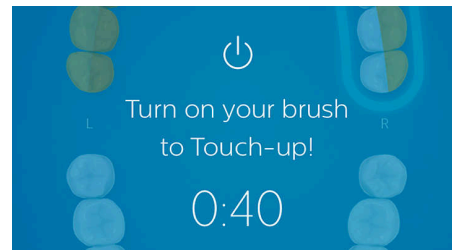

TouchUp

Si alguna vez te dejas una zona sin cepillar, la aplicación Philips Sonicare realizará un seguimiento y te avisará para que puedas darte una segunda pasada. TouchUp proporciona directrices personalizadas en función de tus datos de cepillado personales, a fin de que puedas detectar de inmediato las zonas sin cepillar y logres una limpieza más completa.