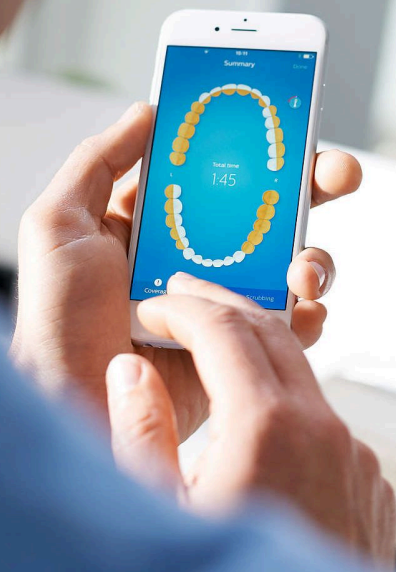

PHILIPS

sonicare

Cepillo dental eléctrico
sónico con app

FlexCare Platinum
Connected

Formación personalizada
Sensores inteligentes de cepillado
Tres modos, Tres intensidades
Dos cabezales de cepillado

HX9192/01