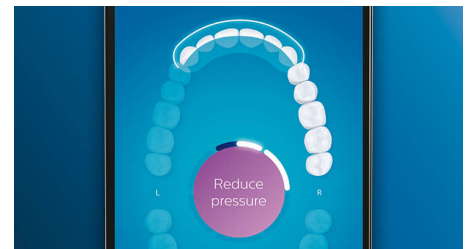

TongueCare+-Zungenbürste

Stecken Sie die TongueCare+-Zungenbürste auf, um Mundgeruch verursachende Bakterien sanft aus den Poren Ihrer Zunge zu entfernen. Ihre 240 speziell entwickelten Mikroborsten gelangen in alle Rillen und Vertiefungen Ihrer Zunge, um Bakterien und Ablagerungen zu entfernen, die zu Mundgeruch führen. Kombinieren Sie die Bürste mit unserem antibakteriellen BreathRx-Zungenspray für eine hervorragende Reinigung und besonders frischen Atem.

Erreichen Sie jede Stelle

Die Philips Sonicare App zeigt Ihnen, wann die Reinigung gründlich war, und bringt Ihnen bei, wie Sie besser und genauer putzen.

Fokusbereiche und Zielsetzung

Ihr Zahnarzt hat Sie auf Problembereiche hingewiesen? Wir markieren diese in der App auf der 3D-Karte Ihres Mundes und erinnern Sie daran, besonders auf diese Bereiche zu achten.

Zu viel Druck?

Vielleicht bemerken Sie es nicht, wenn Sie zu hart putzen, aber Ihre DiamondClean Smart wird dies tun. Wenn Sie zu viel Druck ausüben, blinkt der Leuchtring am Ende des Handstücks. So werden Sie sanft daran erinnert, weicher zu bürsten und Ihrem Bürstenkopf die Arbeit zu überlassen. 7 von 10 Personen verhalf diese Funktion zu einem besseren Bürstverhalten.