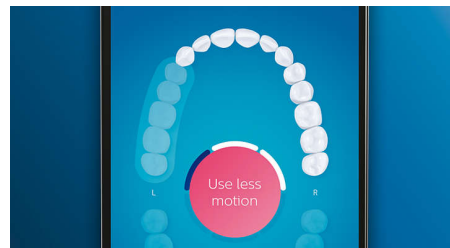

Erreichen Sie jede Stelle

Die Philips Sonicare App zeigt Ihnen, wann die Reinigung gründlich war, und bringt Ihnen bei, wie Sie besser und genauer putzen.