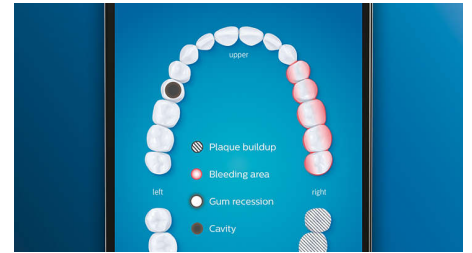

Pflege für Ihr Zahnfleisch

Stecken Sie den G3 Premium Gum Care-Bürstenkopf auf, um die Gesundheit Ihres Zahnfleisches zu verbessern. Die kleinere Größe und die auf den Zahnfleischrand ausgerichteten Borsten sorgen für eine sanfte und dennoch effektive Reinigung am Zahnfleischrand, wo Zahnfleischerkrankungen beginnen. Der Bürstenkopf liefert klinisch erwiesen bis zu 100 % weniger Zahnfleischentzündungen* und bis zu 7 x gesünderes Zahnfleisch in nur zwei Wochen.*

Weißere Zähne in kürzester Zeit

Stecken Sie den W3 Premium White-Bürstenkopf auf, um oberflächliche Verfärbungen zu entfernen und ein strahlend

weißes Lächeln zu erreichen. Mit seinen dicht platzierten zentralen Borsten zur Entfernung von Flecken entfernt dieser Bürstenkopf klinisch erwiesen bis zu 100 % mehr Flecken in nur drei Tagen.**

TongueCare+-Zungenbürste

Stecken Sie die TongueCare+-Zungenbürste auf, um Mundgeruch verursachende Bakterien sanft aus den Poren Ihrer Zunge zu entfernen. Ihre 240 speziell entwickelten Mikroborsten gelangen in alle Rillen und Vertiefungen Ihrer Zunge, um Bakterien und Ablagerungen zu entfernen, die zu Mundgeruch führen. Kombinieren Sie die Bürste mit unserem antibakteriellen BreathRx-Zungenspray für eine hervorragende Reinigung und besonders frischen Atem.

Erreichen Sie jede Stelle

Die Philips Sonicare App zeigt Ihnen, wann die Reinigung gründlich war, und bringt Ihnen bei, wie Sie besser und genauer putzen.

Fokusbereiche und Zielsetzung

Ihr Zahnarzt hat Sie auf Problembereiche hingewiesen? Wir markieren diese in der App auf der 3D-Karte Ihres Mundes und erinnern Sie daran, besonders auf diese Bereiche zu achten.