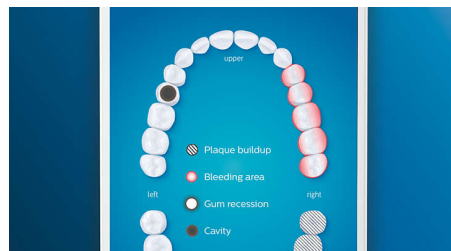

Přednosti

Rozlučte se s plakem

Nasadte hlavici C3 Premium Plaque Defense pro zajištění unikátního hlubkového čištění. Jemná flexibilní vlákna na stranách hlavice se přizpůsobí tvaru každého zubu a zajišťují tak 4x větší kontakt s povrchem*** a odstranění až 10x více plaku z obtížně dostupných oblastí*.

Nevynechá ani místečko

Aplikace Philips Sonicare vás upozorní, až dosáhnete dokonalého vyčištění, a poradí vám, jak si zuby čistit lépe a důkladněji.

Funkce TouchUp

Pokud při čištění zubů vynecháte nějaké místečko, funkce TouchUp aplikace vám ukáže, kam se vrátit, abyste měli jistotu, že pokaždé dosáhnete kompletně čistého chrupu.

Automatické upozornění na potřebu výměny

Hlavice kartáčku se průběžně opotřebuje a její účinnost při odstraňování plaku se postupně snižuje. Díky inteligentnímu rozpoznávání hlavice kartáčku nikdy neztratíte přehled o tom, kdy hlavici vyměnit. Kartáček na zuby sleduje, jak dlouho a s jakou intenzitou jste si zuby čistili jednotlivými hlavicemi, a upozorní vás, kdy nastává čas na výměnu. Životnost hlavic kartáčku můžete sledovat také pomocí aplikace Philips Sonicare a dokonce si v ní i objednat náhradní hlavice, aby vám nikdy nedošly.

Nastavení oblastí zaměření a cíle

Máte v ústech nějaká problematická místa, na které vás upozornil zubní lékař? Pomůžeme vám je zvýraznit na 3D mapě vašich úst v aplikaci a připomeneme vám, abyste těmto oblastem věnovali více pozornosti.