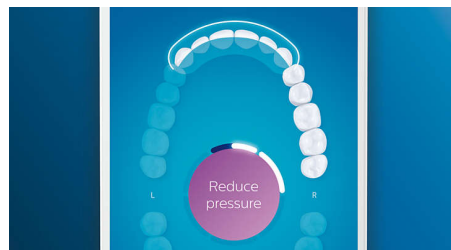

Automatické upozornění na potřebu výměny

Hlavice kartáčku se průběžně opotřebuje a její účinnost při odstraňování plaku se postupně snižuje. Díky inteligentnímu rozpoznávání hlavice kartáčku nikdy neztratíte přehled o tom, kdy hlavici vyměnit. Kartáček na zuby sleduje, jak dlouho a s jakou intenzitou jste si zuby čistili jednotlivými hlavicemi, a upozorní vás, kdy nastává čas na výměnu. Životnost hlavic kartáčku můžete sledovat také pomocí aplikace Philips Sonicare a dokonce si v ní i objednat náhradní hlavice, aby vám nikdy nedošly.

Příliš velký tlak?

Pravděpodobně si ani nemusíte všimnout, když při čištění zubů vyvíjíte příliš velký tlak, ale DiamondClean Smart si toho všimne.

Pokud vyvíjíte příliš velký tlak, světelný kroužek na konci těla začne blikat. Tím vás jemně upozorní, že byste měli tlak zmírnit, a nechat to vše na hlavici kartáčku. 7 z 10 lidí uvádí, že jim tato funkce pomohla lépe čistit zuby.