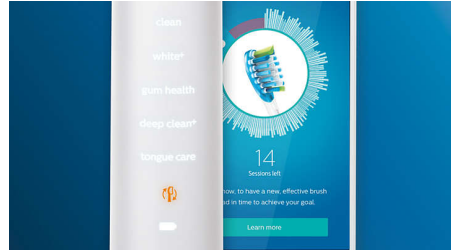

Nevynechá ani místečko

Aplikace Philips Sonicare vás upozorní, až dosáhnete dokonalého vyčištění, a poradí vám, jak si zuby čistit lépe a důkladněji.

Funkce TouchUp

Pokud při čištění zubů vynecháte nějaké místečko, funkce TouchUp aplikace vám ukáže, kam se vrátit, abyste měli jistotu, že pokaždé dosáhnete kompletně čistého chrupu.

Automatické upozornění na potřebu výměny

Hlavice kartáčku se průběžně opotřebuje a její účinnost při odstraňování plaku se postupně snižuje. Díky inteligentnímu rozpoznávání hlavice kartáčku nikdy neztratíte přehled o tom, kdy hlavici vyměnit. Kartáček na zuby sleduje, jak dlouho a s jakou intenzitou jste si zuby čistili jednotlivými hlavicemi, a upozorní vás, kdy nastává čas na výměnu. Životnost hlavic kartáčku můžete sledovat také pomocí aplikace Philips Sonicare a dokonce si v ní i objednat náhradní hlavice, aby vám nikdy nedošly.