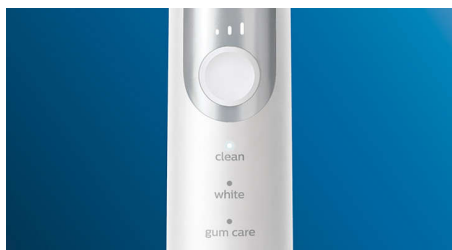

Optimisez votre brossage

- Trois modes, trois niveaux d'intensité
- Les têtes de brosse sélectionnent le mode et l'intensité adéquats

Points forts

Des dents naturellement plus blanches

Clipsez la tête de brosse W2 Optimal White pour éliminer les taches en surface et révéler un sourire plus éclatant. Avec ses brins centraux d'élimination des taches densément implantés, il est cliniquement prouvé qu'elle éclaircit les dents en seulement une semaine.

Un brossage personnalisé

Cette brosse à dents vous permet de personnaliser votre brossage grâce à un choix entre trois modes et trois intensités. Le mode Clean est le mode standard pour un nettoyage impeccable. Le mode White est idéal pour éliminer les taches en surface. Le mode Gum Care ajoute une minute à puissance réduite au brossage, pour un massage en douceur des gencives. L'ordre des trois intensités, de maximum à minimum, peut être modifié de gauche à droite.