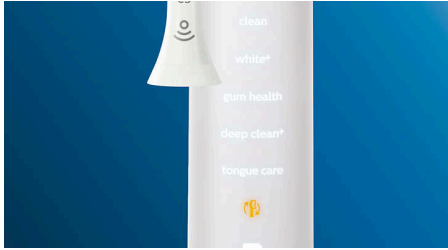

DiamondClean Smart

Cepillo dental eléctrico sónico con app

HX9903/13

Destacados

Emparejamiento de modo BrushSync

¿Te preguntas qué modo o intensidad deberías utilizar? Puedes dejar de hacerlo. Un microchip en el cabezal de cepillado indica al DiamondClean Smart el cabezal que estás utilizando. Así, si colocas un cabezal de cepillado para cuidar las encías, por ejemplo, el cepillo sabrá el modo y el ajuste de intensidad óptimos que hay que seleccionar para ofrecer un cuidado suave y eficaz de las encías. Tú solo tienes que pulsar el botón de encendido.