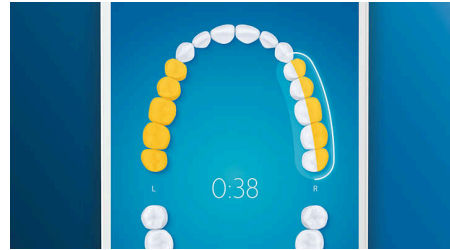

Función TouchUp

Si te dejas alguna zona mientras te cepillas los dientes, la función TouchUp de la aplicación te lo mostrará. Puedes volver a dar otra pasada para asegurarte de que obtienes siempre una limpieza completa.