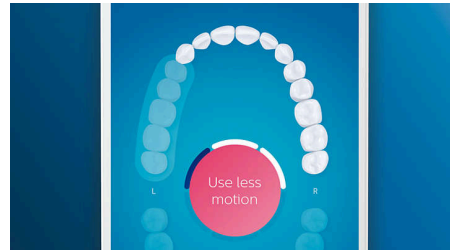

Ningún espacio sin limpiar

La aplicación Philips Sonicare te permite saber cuándo has conseguido una limpieza en profundidad y te ayuda a mejorar tu cepillado.