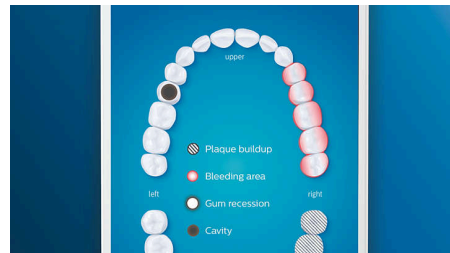

Cuidado de las encías

Coloca el cabezal de cepillado Cuidado de las encías Premium G3 para mejorar la salud de tus encías. Su tamaño más pequeño y las cerdas orientadas a la línea de las encías ofrecen una limpieza tan suave como eficaz a lo largo de la línea de las encías, donde se inician las enfermedades. Se ha demostrado clínicamente que ofrece hasta un 100 % menos de inflamación de las encías* y unas encías hasta 7 veces más sanas en solo dos semanas*.

Dientes más blancos rápidamente

Coloca el cabezal de cepillado Blanqueamiento Premium W3 para eliminar las manchas superficiales y mostrar tu sonrisa más blanca.

Con sus densas cerdas centrales para eliminar las manchas, se ha demostrado clínicamente que elimina hasta un 100 % más de manchas en solo tres días**.

Ningún espacio sin limpiar

La aplicación Philips Sonicare te permite saber cuándo has conseguido una limpieza en profundidad y te ayuda a mejorar tu cepillado.

Función TouchUp

Si te dejas alguna zona mientras te cepillas los dientes, la función TouchUp de la aplicación te lo mostrará. Puedes volver a dar otra pasada para asegurarte de que obtienes siempre una limpieza completa.

Zonas de enfoque y establecimiento de objetivos

¿Tu dentista ha destacado algunas zonas problemáticas? Las resaltaremos en el mapa de la boca en 3D de la aplicación y te recordaremos que debes prestar especial atención a estas zonas.