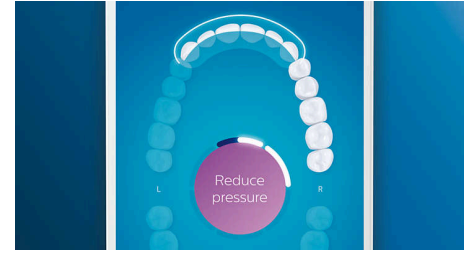

Dientes más blancos rápidamente

Coloca el cabezal de cepillado Blanqueamiento Premium W3 para eliminar las manchas superficiales y mostrar tu sonrisa más blanca.

Con sus densas cerdas centrales para eliminar las manchas, se ha demostrado clínicamente que elimina hasta un 100 % más de manchas en solo tres días**.

Ningún espacio sin limpiar

La aplicación Philips Sonicare te permite saber cuándo has conseguido una limpieza en profundidad y te ayuda a mejorar tu cepillado.

Función TouchUp

Si te dejas alguna zona mientras te cepillas los dientes, la función TouchUp de la aplicación te lo mostrará. Puedes volver a dar otra pasada para asegurarte de que obtienes siempre una limpieza completa.

Zonas de enfoque y establecimiento de objetivos

¿Tu dentista ha destacado algunas zonas problemáticas? Las resaltaremos en el mapa de la boca en 3D de la aplicación y te recordaremos que debes prestar especial atención a estas zonas.

¿Demasiada presión?

Puede que no notes que te estás cepillando con demasiada fuerza, pero el DiamondClean Smart sí. Si ejerces demasiada presión, el anillo luminoso que hay en el extremo del mango parpadeará. Así te recuerda que debes aliviar la presión y dejar que el cabezal de cepillado trabaje. Siete de cada 10 personas opinan que esta función les ha ayudado a cepillarse mejor.