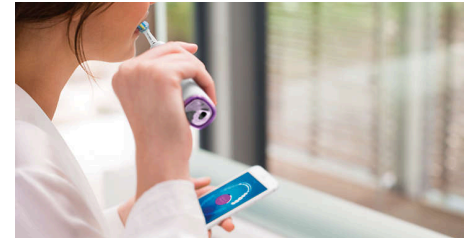

Zonas de enfoque y establecimiento de objetivos

¿Tu dentista ha destacado algunas zonas problemáticas? Las resaltaremos en el mapa de la boca en 3D de la aplicación y te recordaremos que debes prestar especial atención a estas zonas.

¿Demasiada presión?

Puede que no notes que te estás cepillando con demasiada fuerza, pero el DiamondClean Smart sí. Si ejerces demasiada presión, el anillo luminoso que hay en el extremo del mango parpadeará. Así te recuerda que debes aliviar la presión y dejar que el cabezal de cepillado trabaje. Siete de cada 10 personas opinan que esta función les ha ayudado a cepillarse mejor.

La sencillez es la clave

Con un cepillo dental eléctrico, dejas que haga todo el trabajo. Hemos integrado un sensor de fricción en el mango para recordarte que debes reducir el movimiento. De esta forma, podrás mejorar tu técnica y conseguir una limpieza más suave y eficaz.