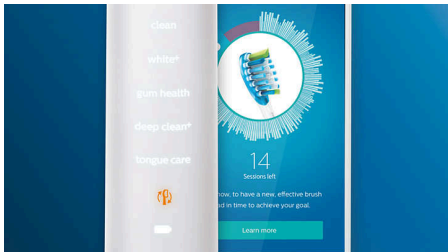

La sencillez es la clave

Con un cepillo dental eléctrico, dejas que haga todo el trabajo. Hemos integrado un sensor de fricción en el mango para recordarte que debes reducir el movimiento. De esta forma, podrás mejorar tu técnica y conseguir una limpieza más suave y eficaz.

DiamondClean Smart

Cepillo dental eléctrico sónico con app

HX9903/13

Destacados

Emparejamiento de modo BrushSync

¿Te preguntas qué modo o intensidad deberías utilizar? Puedes dejar de hacerlo. Un microchip en el cabezal de cepillado indica al DiamondClean Smart el cabezal que estás utilizando. Así, si colocas un cabezal de cepillado para cuidar las encías, por ejemplo, el cepillo sabrá el modo y el ajuste de intensidad óptimos que hay que seleccionar para ofrecer un cuidado suave y eficaz de las encías. Tú solo tienes que pulsar el botón de encendido.

Recordatorios de sustitución inteligente

Los cabezales de cepillado se desgastan con el tiempo y pierden eficacia para eliminar la placa. Con el reconocimiento inteligente de los

cabezales de cepillado, siempre sabrás cuándo debes cambiar el cabezal. El cepillo dental controla la duración e intensidad del cepillado con cada cabezal y te avisa cuando es el momento de sustituirlo. También puedes controlar la vida útil de los cabezales de cepillado en la aplicación Philips Sonicare e incluso pedir cabezales de repuesto para que nunca te falten.