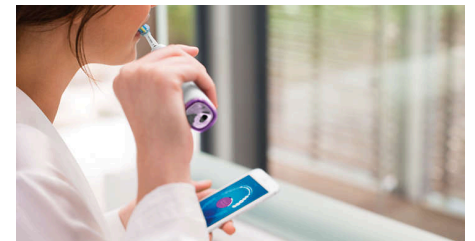

Detto fatto

Con uno spazzolino elettrico, puoi lasciare che la testina effettui la pulizia. Abbiamo creato un sensore nel manico che ti ricorda di ridurre lo sfregamento. In questo modo, puoi migliorare la tua tecnica e ottenere una pulizia più delicata ed efficace.