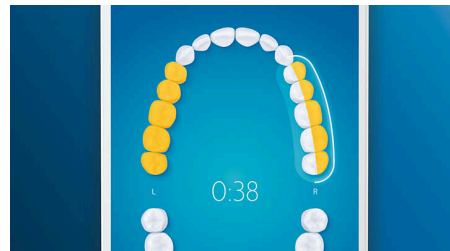

### Cura delle gengive

Inserisci la testina G3 Premium Gum Care per migliorare la salute delle gengive. Le sue dimensioni più piccole e le setole specifiche offrono una pulizia delicata ma efficace lungo il bordo gengivale, dove hanno origine i problemi alle gengive. È clinicamente testata per ridurre le infiammazioni delle gengive fino al 100%\* e per garantire gengive fino a 7 volte più sane in appena due settimane.\*

### Denti bianchi in poco tempo

Inserisci la testina W3 Premium White per rimuovere le macchie superficiali e svelare il tuo sorriso più bianco. Dotata di setole centrali più

fitte, pensate appositamente per rimuovere le macchie, è clinicamente testata per rimuovere fino al 100% di macchie in più in soli tre giorni.\*\*

### Funzione TouchUp

Se durante la pulizia dei denti ti capita di tralasciare alcuni punti, la funzione TouchUp dell'app te li indicherà. In questo modo potrai effettuare una seconda passata per assicurarti di ottenere una pulizia completa ogni volta.