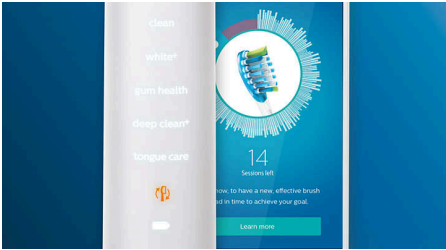

DiamondClean Smart

Spazzolino elettrico sonico connesso

HX9903/03

In evidenza

Promemoria intelligente per la sostituzione della testina

Le testine si usurano nel tempo e diventano meno efficaci nel rimuovere la placca. Grazie al riconoscimento intelligente della testina saprai sempre quando è necessario sostituire la testina. Il tuo spazzolino monitora per quanto tempo e con quale intensità hai utilizzato ciascuna testina e ti avvisa quando è arrivato il momento di sostituirla. È inoltre possibile monitorare la durata delle testine nell'app Philips Sonicare e persino ordinare testine di ricambio, così non resterai mai senza.