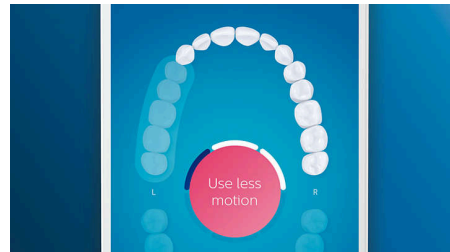

Non tralasciare nessun punto

Grazie all'app Philips Sonicare saprai quando hai raggiunto una pulizia profonda e riceverai istruzioni per spazzolare in maniera più consapevole.