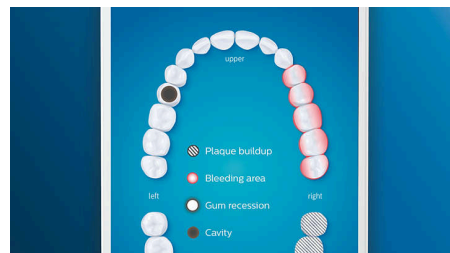

### Cura delle gengive

Inserisci la testina G3 Premium Gum Care per migliorare la salute delle gengive. Le sue dimensioni più piccole e le setole specifiche offrono una pulizia delicata ma efficace lungo il bordo gengivale, dove hanno origine i problemi alle gengive. È clinicamente testata per ridurre le infiammazioni delle gengive fino al 100%\* e per garantire gengive fino a 7 volte più sane in appena due settimane.\*

### Denti bianchi in poco tempo

Inserisci la testina W3 Premium White per rimuovere le macchie superficiali e svelare il tuo sorriso più bianco. Dotata di setole centrali più

fitte, pensate appositamente per rimuovere le macchie, è clinicamente testata per rimuovere fino al 100% di macchie in più in soli tre giorni.\*\*

### Funzione TouchUp

Se durante la pulizia dei denti ti capita di tralasciare alcuni punti, la funzione TouchUp dell'app te li indicherà. In questo modo potrai effettuare una seconda passata per assicurarti di ottenere una pulizia completa ogni volta.

### Zone specifiche e obiettivi

Il tuo dentista ha segnalato zone problematiche? Le indicheremo nell'app sulla mappa in 3D del cavo orale e ti ricorderemo di prestare particolare attenzione a queste zone.