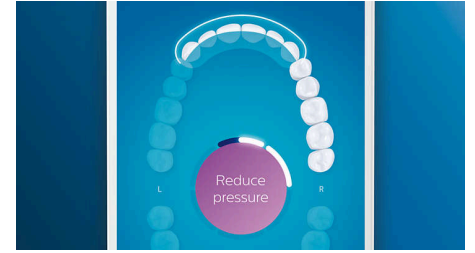

### Funzione TouchUp

Se durante la pulizia dei denti ti capita di tralasciare alcuni punti, la funzione TouchUp dell'app te li indicherà. In questo modo potrai effettuare una seconda passata per assicurarti di ottenere una pulizia completa ogni volta.

### Zone specifiche e obiettivi

Il tuo dentista ha segnalato zone problematiche? Le indicheremo nell'app sulla mappa in 3D del cavo orale e ti ricorderemo di prestare particolare attenzione a queste zone.

### Pressione eccessiva?

Nel caso in cui stia esercitando troppa pressione, DiamondClean Smart se ne accorrerà e l'anello luminoso all'estremità del manico lampeggerà. Si tratta di un promemoria per diminuire la pressione e lasciar lavorare la testina dello spazzolino. 7 persone su 10 hanno trovato questa funzione utile per ottenere una pulizia migliore.