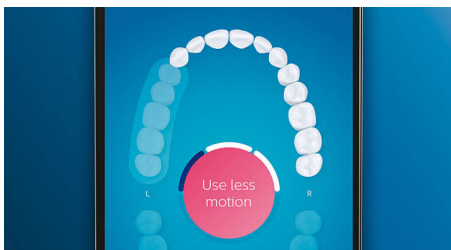

Вы не пропустите ни один участок

Приложение Philips Sonicare предлагает советы по достижению идеальной чистки и помогает тщательнее ухаживать за полостью рта.