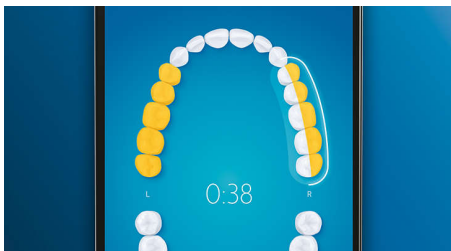

Функция TouchUp

Если вы пропустите какой-либо участок, функция TouchUp укажет на него в приложении. Таким образом, вы очистите все поверхности зубов и будете уверены в результатах чистки.