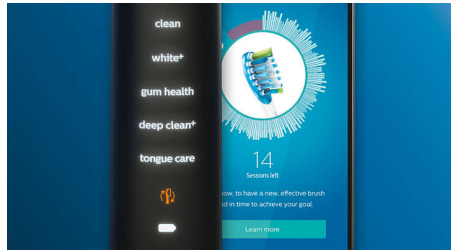

Вы не пропустите ни один участок

Приложение Philips Sonicare предлагает советы по достижению идеальной чистки и помогает тщательнее ухаживать за полостью рта.

Функция TouchUp

Если вы пропустите какой-либо участок, функция TouchUp укажет на него в приложении. Таким образом, вы очистите все поверхности зубов и будете уверены в результатах чистки.

Интеллектуальные напоминания о замене

Со временем чистящие насадки приходят в негодность и теряют эффективность удаления налета. Благодаря технологии распознавания чистящей насадки вы всегда будете знать, когда необходимо заменить насадку. Зубная щетка будет отслеживать продолжительность и интенсивность использования каждой насадки, и вы получите уведомление, когда придет время замены. Кроме того, через приложение Philips Sonicare можно отслеживать срок службы чистящих насадок и даже заказывать новые — так что у вас всегда будет запас.

DiamondClean Smart регистрирует слишком сильное давление на зубы, которое вы можете не замечать. При сильном нажатии кольцо светового индикатора

на конце щетки начинает мигать. Это означает, что необходимо снизить давление, чтобы чистящая насадка эффективнее выполняла свою работу. 7 из 10 опрошенных сообщили, что эта функция помогла им улучшить качество чистки зубов.