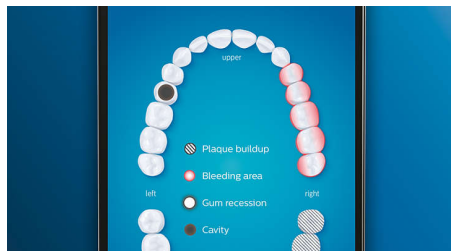

Попрощайтесь с зубным налетом

Воспользуйтесь насадкой C3 Premium Plaque Control и оцените по-настоящему тщательную чистку. Мягкие и гибкие ребра позволяют щетинкам подстраиваться под форму каждого зуба, обеспечивая охват в 4 раза более широкой поверхности*** и удаляя до 10 раз больше налета в труднодоступных местах*.

Вы не пропустите ни один участок

Приложение Philips Sonicare предлагает советы по достижению идеальной чистки и помогает тщательнее ухаживать за полостью рта.

Функция TouchUp

Если вы пропустите какой-либо участок, функция TouchUp укажет на него в приложении. Таким образом, вы очистите все поверхности зубов и будете уверены в результатах чистки.

Целевые участки и постановка задач

Ваш стоматолог выявил проблемные места? Мы выделим их на 3D-карте полости рта в приложении и напомним, что этим участкам необходимо уделить больше внимания.

Вы слишком сильно давите на щетку?

DiamondClean Smart регистрирует слишком сильное давление на зубы, которое вы можете не замечать. При сильном нажатии кольцо светового индикатора

на конце щетки начинает мигать. Это означает, что необходимо снизить давление, чтобы чистящая насадка эффективнее выполняла свою работу. 7 из 10 опрошенных сообщили, что эта функция помогла им улучшить качество чистки зубов.