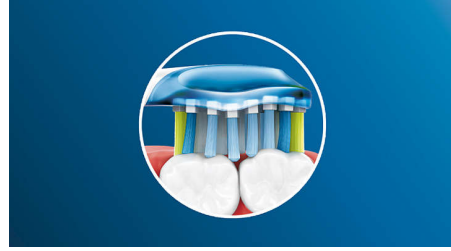

2 kata kadar daha sağlıklı diřler

AdaptiveClean fırça başlığımız ile normal diř fırçasına göre diř etlerinin 2 kat daha sağlıklı olmasını sağlayan derinlemesine ve nazik bir temizlik deneyiminden faydalanın. Yumuşak kauçuk yan kısımlar, diř ve diř eti hatlarına uyum sağlayarak fazla basıncı emer. Fırça kollar diřlerin arasındaki derin alanlara ulaşarak rahat, etkili ve derinlemesine temizlik sağlar.