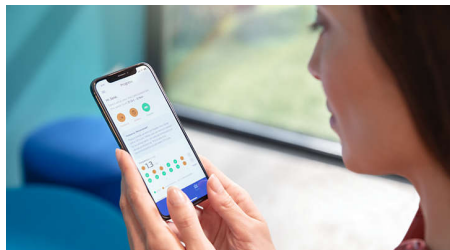

Relatório de progresso

A ExpertClean oferece-lhe a orientação de que necessita para melhorar e manter hábitos de escovagem saudáveis entre exames de rotina no dentista. Os sensores inteligentes incorporados permitem-lhe saber quando está

a utilizar demasiada pressão e, se associar a sua experiência de escovagem à aplicação Sonicare, o relatório de progresso personalizado ajuda-o a monitorizar a sua evolução para estar a par das suas melhorias ao longo do tempo.