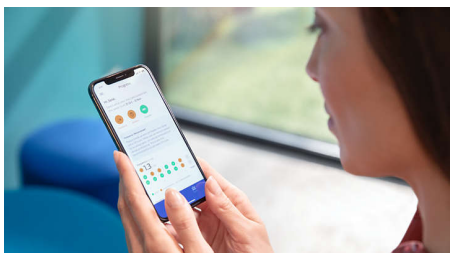

Отчет о сеансе

DiamondClean 9000 дает вам рекомендации по созданию и поддержанию здоровых привычек между приемами у стоматолога. Встроенные интеллектуальные датчики оповещают о чрезмерном давлении на щетку, а при подключении к приложению Sonicare отчет о сеансе позволяет следовать верному курсу и отслеживать ваш прогресс.