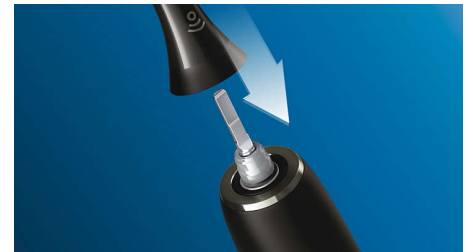

Philips Sonicare-Technologie

Die fortschrittliche Philips Sonicare Schalltechnologie spült Wasser in die Zahnzwischenräume und löst und entfernt mit ihren Bürstenbewegungen Plaque für ein außergewöhnliches tägliches Reinigungsergebnis.

beobachte einfach die blauen Borsten. Sobald diese weiß werden, ist es Zeit für einen neuen Bürstenkopf.

Einfach aufstecken

Dein Premium Plaque Defence Bürstenkopf passt perfekt auf jedes Philips Sonicare Zahnbürstenhandstück, außer PowerUp Battery und Essence. Stecke ihn einfach auf bzw. nimm ihn ab, um ihn problemlos auszuwechseln und zu reinigen.