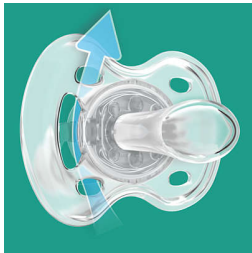

SCF178/25

Trate a pele delicada com o conforto do ar

As entradas de ar adicionais deixam a pele respirar

Deixe a pele do seu bebê respirar com a chupeta Philips Avent Freeflow. O escudo tem 6 furos para uma maior circulação do ar e foi desenvolvido para reduzir a irritação da pele. A nossa tetina ortodôntica colapsável respeita o desenvolvimento oral natural do seu bebê.

Tetina de silicone confortável e macia

- 9 em cada 10 bebês aceitam as nossas chupetas*
- Desenvolvida para um desenvolvimento oral natural

Segurança e higiene

- Pega de segurança para remoção fácil
- A tampa de encaixe ajuda a manter a chupeta do seu bebê limpa

Destaque

Fluxo de ar adicional

A pele precisa de respirar, especialmente a do seu bebé. O nosso escudo tem 6 entradas de ar para um fluxo de ar adicional, concebida para reduzir a irritação da pele.

Aceitação da tetina

Os bebés sabem do que gostam! Perguntámos às mães como os seus bebés reagiam às tetinas Philips Avent e 9 em cada 10 bebés aceitou as nossas chupetas.*

Tetina ortodôntica

A nossa tetina em silicone colapsável tem um formato simétrico que respeita o palato, os dentes e as gengivas do seu bebé à medida que se dá o seu crescimento.