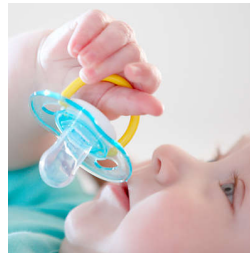

Pega de segurança

A nossa pega de segurança permite-lhe remover facilmente a chupeta do seu bebé a qualquer momento. Até as mãos mais pequeninas a conseguem agarrar!