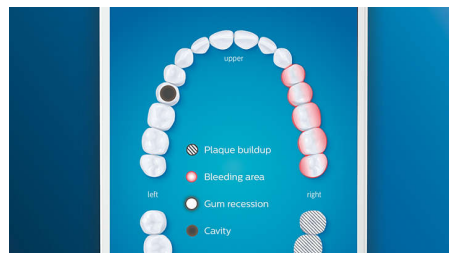

Besonderheiten

Verabschieden Sie sich von Plaque

Stecken Sie den C3 Premium Bürstenkopf zum Plaque-Schutz auf, und erleben Sie unsere tiefste Reinigung. Mit weichen, flexiblen Seiten passen sich die Borsten der Oberflächenform der einzelnen Zähne an, um bis zu 4 x mehr Oberflächenkontakt*** und bis zu 10 x mehr Plaque-Entfernung an schwer erreichbaren Stellen* zu erzielen.

Erreichen Sie jede Stelle

Die Philips Sonicare App zeigt Ihnen, wann die Reinigung gründlich war, und bringt Ihnen bei, wie Sie besser und genauer putzen.

TouchUp-Funktion

Die TouchUp-Funktion in Ihrer App zeigt Ihnen, ob Sie Stellen beim Bürsten ausgelassen haben. So können Sie diese erneut bürsten und darauf vertrauen, dass Sie jedes Mal eine vollständige Reinigung erzielen.

Intelligente Erinnerungsfunktionen

Bürstenköpfe nutzen sich im Laufe der Zeit ab und entfernen daher Plaque weniger effektiv. Unsere Smart-Bürstenkopferkennung erinnert Sie rechtzeitig daran, Ihren Bürstenkopf zu ersetzen. Ihre Zahnbürste zeichnet auf, wie lange und mit wie viel Druck Sie mit jedem Bürstenkopf geputzt haben, und gibt Ihnen Bescheid, wenn der Bürstenkopf ausgetauscht werden sollte. Sie können die Lebensdauer Ihrer Bürstenköpfe auch in der Philips Sonicare App verfolgen und sogar Ersatz bestellen, damit Ihnen die Bürstenköpfe nie ausgehen.

Fokusbereiche und Zielsetzung

Ihr Zahnarzt hat Sie auf Problembereiche hingewiesen? Wir markieren diese in der App auf der 3D-Karte Ihres Mundes und erinnern Sie daran, besonders auf diese Bereiche zu achten.