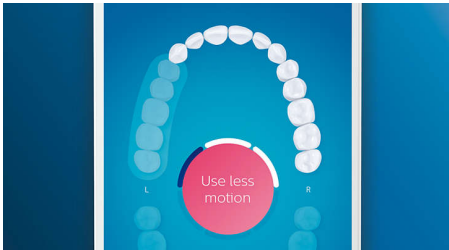

Erreichen Sie jede Stelle

Die Philips Sonicare App zeigt Ihnen, wann die Reinigung gründlich war, und bringt Ihnen bei, wie Sie besser und genauer putzen.