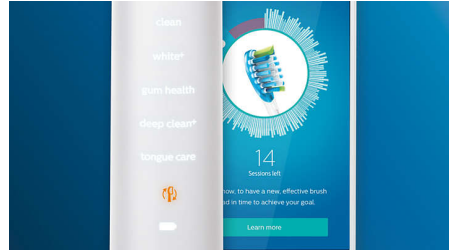

Erreichen Sie jede Stelle

Die Philips Sonicare App zeigt Ihnen, wann die Reinigung gründlich war, und bringt Ihnen bei, wie Sie besser und genauer putzen.

TouchUp-Funktion

Die TouchUp-Funktion in Ihrer App zeigt Ihnen, ob Sie Stellen beim Bürsten ausgelassen haben. So können Sie diese erneut bürsten und darauf vertrauen, dass Sie jedes Mal eine vollständige Reinigung erzielen.

Intelligente Erinnerungsfunktionen

Bürstenköpfe nutzen sich im Laufe der Zeit ab und entfernen daher Plaque weniger effektiv. Unsere Smart-Bürstenkopferkennung erinnert Sie rechtzeitig daran, Ihren Bürstenkopf zu ersetzen. Ihre Zahnbürste zeichnet auf, wie lange und mit wie viel Druck Sie mit jedem Bürstenkopf geputzt haben, und gibt Ihnen Bescheid, wenn der Bürstenkopf ausgetauscht werden sollte. Sie können die Lebensdauer Ihrer Bürstenköpfe auch in der Philips Sonicare App verfolgen und sogar Ersatz bestellen, damit Ihnen die Bürstenköpfe nie ausgehen.