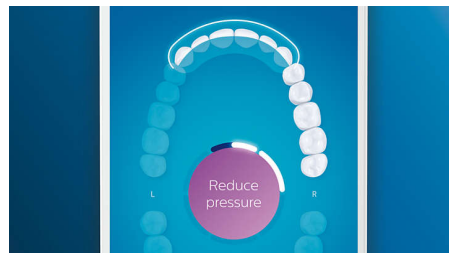

Erreichen Sie jede Stelle

Die Philips Sonicare App zeigt Ihnen, wann die Reinigung gründlich war, und bringt Ihnen bei, wie Sie besser und genauer putzen.

TouchUp-Funktion

Die TouchUp-Funktion in Ihrer App zeigt Ihnen, ob Sie Stellen beim Bürsten ausgelassen haben. So können Sie diese erneut bürsten und darauf vertrauen, dass Sie jedes Mal eine vollständige Reinigung erzielen.

Intelligente Erinnerungsfunktionen

Bürstenköpfe nutzen sich im Laufe der Zeit ab und entfernen daher Plaque weniger effektiv. Unsere Smart-Bürstenkopferkennung erinnert Sie rechtzeitig daran, Ihren Bürstenkopf zu ersetzen. Ihre Zahnbürste zeichnet auf, wie lange und mit wie viel Druck Sie mit jedem Bürstenkopf geputzt haben, und gibt Ihnen Bescheid, wenn der Bürstenkopf ausgetauscht werden sollte. Sie können die Lebensdauer Ihrer Bürstenköpfe auch in der Philips Sonicare App verfolgen und sogar Ersatz bestellen, damit Ihnen die Bürstenköpfe nie ausgehen.

Fokusbereiche und Zielsetzung

Ihr Zahnarzt hat Sie auf Problembereiche hingewiesen? Wir markieren diese in der App auf der 3D-Karte Ihres Mundes und erinnern Sie daran, besonders auf diese Bereiche zu achten.

Zu viel Druck?

Vielleicht bemerken Sie es nicht, wenn Sie zu hart putzen, aber Ihre DiamondClean Smart wird dies tun. Wenn Sie zu viel Druck ausüben,

blinkt der Leuchtring am Ende des Handstücks. So werden Sie sanft daran erinnert, weicher zu bürsten und Ihrem Bürstenkopf die Arbeit zu überlassen. 7 von 10 Personen verhalf diese Funktion zu einem besseren Bürstverhalten.