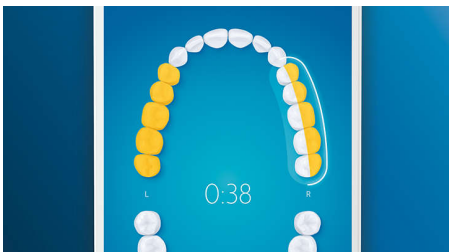

Besonderheiten

Verabschieden Sie sich von Plaque

Stecken Sie den C3 Premium Bürstenkopf zum Plaque-Schutz auf, und erleben Sie unsere tiefste Reinigung. Mit weichen, flexiblen Seiten passen sich die Borsten der Oberflächenform der einzelnen Zähne an, um bis zu 4 x mehr Oberflächenkontakt*** und bis zu 10 x mehr Plaque-Entfernung an schwer erreichbaren Stellen* zu erzielen.

Erreichen Sie jede Stelle

Die Philips Sonicare App zeigt Ihnen, wann die Reinigung gründlich war, und bringt Ihnen bei, wie Sie besser und genauer putzen.

TouchUp-Funktion

Die TouchUp-Funktion in Ihrer App zeigt Ihnen, ob Sie Stellen beim Bürsten ausgelassen haben. So können Sie diese erneut bürsten und darauf vertrauen, dass Sie jedes Mal eine vollständige Reinigung erzielen.

Intelligente Erinnerungsfunktionen

Bürstenköpfe nutzen sich im Laufe der Zeit ab und entfernen daher Plaque weniger effektiv. Unsere Smart-Bürstenkopferkennung erinnert Sie rechtzeitig daran, Ihren Bürstenkopf zu ersetzen. Ihre Zahnbürste zeichnet auf, wie lange und mit wie viel Druck Sie mit jedem Bürstenkopf geputzt haben, und gibt Ihnen Bescheid, wenn der Bürstenkopf ausgetauscht werden sollte. Sie können die Lebensdauer Ihrer Bürstenköpfe auch in der Philips Sonicare App verfolgen und sogar Ersatz bestellen, damit Ihnen die Bürstenköpfe nie ausgehen.