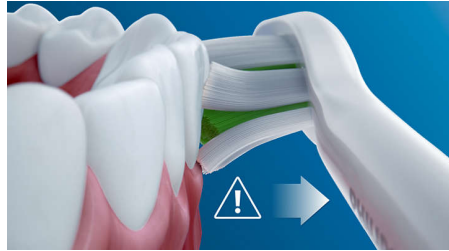

Trykker du for hardt?

Det er ikke alltid du merker at du pusser for hardt, men den elektriske tannbørsten din gjør det. Hvis du trykker for hardt mot tannkjøttet, lager tannbørsten en pulserende lyd. Dette er en påminnelse om å pusse mer forsiktig.