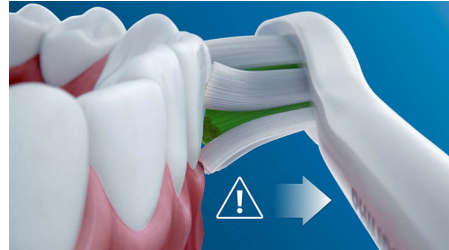

Poetst u te hard?

U merkt het mogelijk niet dat u te hard poetst, maar de elektrische tandenborstel met poetsdruksensor wel. Als u de borstel te hard op het tandvlees drukt, maakt de tandenborstel een pulserend geluid als signaal om het rustiger aan te doen.