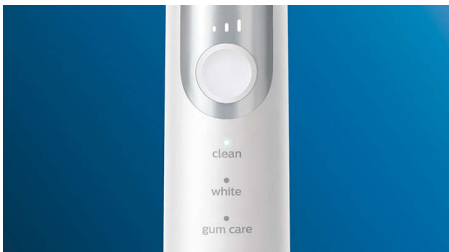

PHILIPS

sonicare

Elektrische
Schallzahnbürste

ProtectiveClean
6100

Integrierter Drucksensor

3 Putzprogramme, 3 Intensitäten

2 BrushSync-Funktionen

Reiseetui

Innovative Technologie

- Informiert Sie, wenn Sie zu viel Druck ausüben
- So wissen Sie immer, wann Sie die Bürstenköpfe austauschen sollten
- Die fortschrittliche Philips Sonicare-Schalltechnologie
- Verbindet das intelligente Handstück mit den intelligenten Bürstenköpfen

Optimieren Sie Ihre Zahnpflege

- Drei Putzprogramme, drei Intensitätsstufen
- Die Bürstenköpfe wählen das optimale Putzprogramm und die Intensitätsstufe für Sie aus

Besonderheiten

Natürlich weiße Zähne

Stecken Sie den W2 Optimal White Bürstenkopf auf, um oberflächliche Verfärbungen zu entfernen und ein strahlend weißes Lächeln zu erhalten. Mit seinen dicht platzierten, zentralen Borsten zur Entfernung von Verfärbungen macht dieser Bürstenkopf Ihre Zähne klinisch erwiesen in nur einer Woche weißer.

Putzen ganz nach Ihrem Geschmack

Dank dieser Zahnbürste mit drei Putzprogrammen und drei Intensitätsstufen können Sie Ihre Zahnreinigung an Ihre Bedürfnisse anpassen. Das "Clean"-Putzprogramm ist der Standardmodus für eine hervorragende Reinigung. Das "White"-Putzprogramm ist das ideale Programm für das Entfernen von Verfärbungen auf der Zahnoberfläche. Das "Gum Care"-Putzprogramm bietet eine zusätzliche Putzminute bei geringerer Intensität. So können Sie das Zahnfleisch sanft massieren. Die drei Intensitäten können zwischen "hoch" und "niedrig" je nach Intensität von links nach rechts angepasst werden.