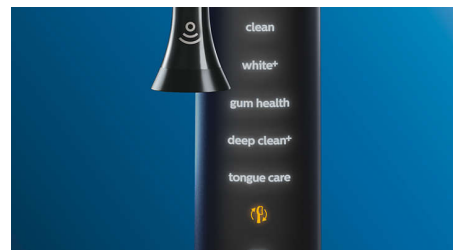

Trop de pression ?

Vous n'avez peut-être pas conscience de vous broser les dents trop fort, mais heureusement, votre DiamondClean Smart veille. En cas de

pression excessive, l'anneau lumineux au bout du manche clignote pour vous rappeler de moins appuyer et de laisser la tête de brosse faire le travail. 7 personnes sur 10 ont trouvé que cette fonction les avait aidés à mieux se broser les dents.

Simplicité

Laissez la brosse à dents électrique faire le travail. Nous avons intégré un capteur de mouvements dans le manche qui vous rappelle de moins frotter. Il vous permet d'améliorer votre technique, pour un brossage plus doux et plus efficace.

Sélection des modes via BrushSync™

Vous vous posez des questions sur le mode et l'intensité à utiliser ? Ce temps est révolu. Une puce placée dans votre tête de brosse communique ses caractéristiques à votre DiamondClean Smart. Par exemple, si vous clipsez une tête de brosse Gum Care, votre brosse à dents sélectionnera le mode et l'intensité les plus adaptés pour vous procurer un soin des gencives doux et efficace. Il vous suffit d'appuyer sur le bouton marche/arrêt.