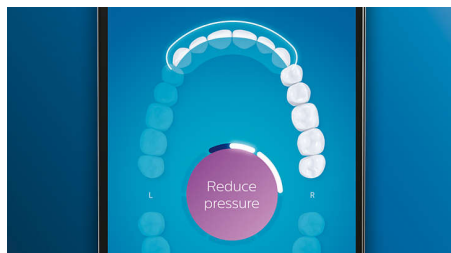

S'il vous arrive de négliger une zone lorsque vous vous brossez les dents, la fonction Retouche vous prévient. Il vous suffira ensuite de la nettoyer de nouveau, pour avoir l'assurance d'un brossage complet, à chaque fois.

Rappels intelligents de remplacement

Les têtes de brosse s'usent au fil du temps et éliminent alors la plaque dentaire moins efficacement. Avec la reconnaissance intelligente de la tête de brosse, vous saurez toujours quand remplacer votre tête de brosse. Votre brosse à dents enregistre vos durées de brossage et la pression exercée, puis vous alerte lorsqu'il est temps de remplacer la tête. Vous pouvez également contrôler la durée de vie de vos têtes de brosse dans l'application Philips Sonicare, et même en commander de nouvelles, pour ne jamais être pris de court.

Zones à surveiller et définition d'objectifs

Votre dentiste vous a peut-être indiqué des zones problématiques ? Nous les mettrons en surbrillance sur la carte dentaire 3D de l'application, et nous vous rappellerons d'y faire plus attention.

Trop de pression ?

Vous n'avez peut-être pas conscience de vous broser les dents trop fort, mais heureusement, votre DiamondClean Smart veille. En cas de

pression excessive, l'anneau lumineux au bout du manche clignote pour vous rappeler de moins appuyer et de laisser la tête de brosse faire le travail. 7 personnes sur 10 ont trouvé que cette fonction les avait aidés à mieux se broser les dents.