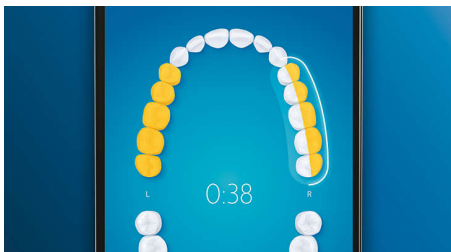

Points forts

Dites adieu à la plaque dentaire

Clipsez la tête de brosse C3 Premium Plaque Defense pour obtenir un nettoyage en profondeur inégalé. Les brins extérieurs doux et flexibles suivent les contours de chaque dent, afin de couvrir 4 fois plus de surface*** et d'éliminer jusqu'à 10 fois plus de plaque dentaire dans les zones difficiles à atteindre*.

Ne manquez jamais une zone

L'application Philips Sonicare vous permet de savoir quand vos dents sont parfaitement brossées. Elle vous apprend à réaliser un brossage plus consciencieux et mieux réussi.

Fonction Retouche

S'il vous arrive de négliger une zone lorsque vous vous brossez les dents, la fonction Retouche vous prévient. Il vous suffira ensuite de la nettoyer de nouveau, pour avoir l'assurance d'un brossage complet, à chaque fois.