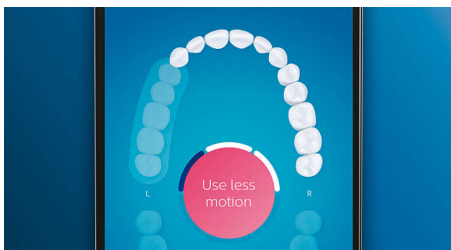

Optimisez votre brossage

- Les têtes de brosse sélectionnent automatiquement les réglages optimaux
- Faites votre choix parmi 4 modes et 3 réglages d'intensité
- Pour une tête de brosse offrant une efficacité optimale

Points forts

Dites adieu à la plaque dentaire

Clipsez la tête de brosse C3 Premium Plaque Defense pour obtenir un nettoyage en profondeur inégalé. Les brins extérieurs doux et flexibles suivent les contours de chaque dent, afin de couvrir 4 fois plus de surface*** et d'éliminer jusqu'à 10 fois plus de plaque dentaire dans les zones difficiles à atteindre*.

Ne manquez jamais une zone

L'application Philips Sonicare vous permet de savoir quand vos dents sont parfaitement brossées. Elle vous apprend à réaliser un brossage plus consciencieux et mieux réussi.

Fonction Retouche

S'il vous arrive de négliger une zone lorsque vous vous brossez les dents, la fonction Retouche vous prévient. Il vous suffira ensuite de la nettoyer de nouveau, pour avoir l'assurance d'un brossage complet, à chaque fois.