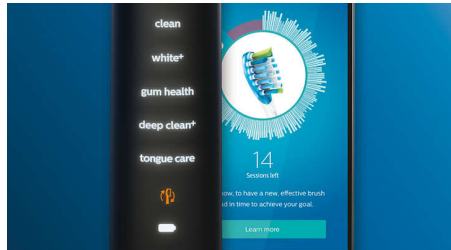

Points forts

Dites adieu à la plaque dentaire

Clipsez la tête de brosse C3 Premium Plaque Defense pour obtenir un nettoyage en profondeur inégalé. Les brins extérieurs doux et flexibles suivent les contours de chaque dent, afin de couvrir 4 fois plus de surface*** et d'éliminer jusqu'à 10 fois plus de plaque dentaire dans les zones difficiles à atteindre*.

Ne manquez jamais une zone

L'application Philips Sonicare vous permet de savoir quand vos dents sont parfaitement brossées. Elle vous apprend à réaliser un brossage plus consciencieux et mieux réussi.

Fonction Retouche

S'il vous arrive de négliger une zone lorsque vous vous brossez les dents, la fonction Retouche vous prévient. Il vous suffira ensuite de la nettoyer de nouveau, pour avoir l'assurance d'un brossage complet, à chaque fois.

Rappels intelligents de remplacement

Les têtes de brosse s'usent au fil du temps et éliminent alors la plaque dentaire moins efficacement. Avec la reconnaissance intelligente de la tête de brosse, vous saurez toujours quand remplacer votre tête de brosse. Votre brosse à dents enregistre vos durées de brossage et la pression exercée, puis vous alerte lorsqu'il est temps de remplacer la tête. Vous pouvez également contrôler la durée de vie de vos têtes de brosse dans l'application Philips Sonicare, et même en commander de nouvelles, pour ne jamais être pris de court.