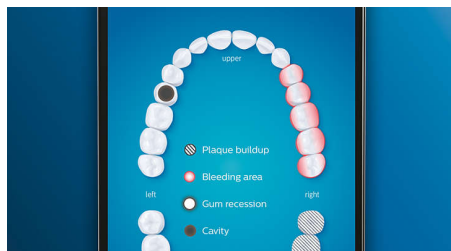

Zones à surveiller et définition d'objectifs

Votre dentiste vous a peut-être indiqué des zones problématiques ? Nous les mettrons en surbrillance sur la carte dentaire 3D de l'application, et nous vous rappellerons d'y faire plus attention.