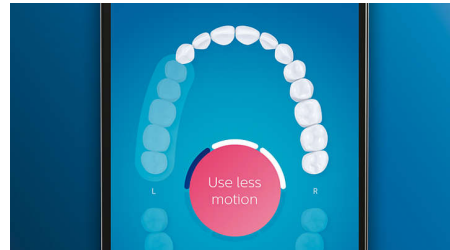

Des dents plus blanches, rapidement

Clipsez la tête de brosse W3 Premium White pour éliminer les taches en surface et retrouver un sourire plus éclatant. Avec ses brins

adaptés à l'élimination des taches densément implantés, il est cliniquement prouvé qu'elle élimine jusqu'à 100 % de taches en plus en seulement trois jours.**

Brosse-langue TongueCare+

Clipsez le brosse-langue TongueCare+ pour éliminer en douceur les bactéries à l'origine des mauvaises odeurs qui se trouvent sur votre langue. Ses 240 microbrins spécialement conçus épousent toutes les irrégularités de votre langue afin d'éliminer les bactéries et autres dépôts sources de mauvaise haleine. Utilisez-le avec notre spray pour la langue antibactérien BreathRx, pour un nettoyage optimal et une haleine ultra-fraîche.

Zones à surveiller et définition d'objectifs

Votre dentiste vous a peut-être indiqué des zones problématiques ? Nous les mettrons en surbrillance sur la carte dentaire 3D de l'application, et nous vous rappellerons d'y faire plus attention.

Ne manquez jamais une zone

L'application Philips Sonicare vous permet de savoir quand vos dents sont parfaitement brossées. Elle vous apprend à réaliser un brossage plus consciencieux et mieux réussi.

Simplicité