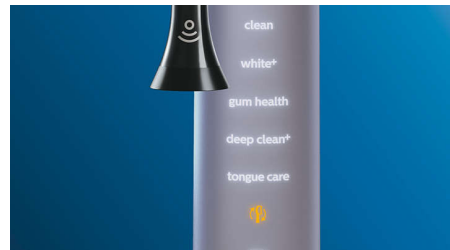

Sélection des modes via BrushSync™

Vous vous posez des questions sur le mode et l'intensité à utiliser ? Ce temps est révolu. Une puce placée dans votre tête de brosse communique ses caractéristiques à votre DiamondClean Smart. Par exemple, si vous clipsez une tête de brosse Gum Care, votre brosse à dents sélectionnera le mode et l'intensité les plus adaptés pour vous procurer un soin des gencives doux et efficace. Il vous suffit d'appuyer sur le bouton marche/arrêt.