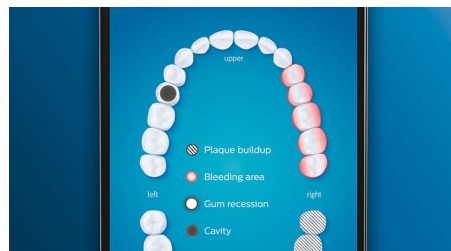

Points forts

Dites adieu à la plaque dentaire

Clipsez la tête de brosse C3 Premium Plaque Defense pour obtenir un nettoyage en profondeur inégalé. Les brins extérieurs doux et flexibles suivent les contours de chaque dent, afin de couvrir 4 fois plus de surface*** et d'éliminer jusqu'à 10 fois plus de plaque dentaire dans les zones difficiles à atteindre*.

Prenez soin de vos gencives

Clipsez la tête de brosse G3 Premium Gum Care pour améliorer la santé de vos gencives. Grâce à sa plus petite taille et à ses brins adaptés aux contours de vos gencives, elle offre un nettoyage doux et efficace le long des gencives, là où se s'accumule la plaque responsable de la gingivite. Il est cliniquement prouvé qu'elle permet d'obtenir jusqu'à 100 % d'inflammation des gencives en moins* et des gencives jusqu'à 7 fois plus saines en seulement deux semaines*.

Des dents plus blanches, rapidement

Clipsez la tête de brosse W3 Premium White pour éliminer les taches en surface et retrouver un sourire plus éclatant. Avec ses brins

adaptés à l'élimination des taches densément implantés, il est cliniquement prouvé qu'elle élimine jusqu'à 100 % de taches en plus en seulement trois jours.**

Zones à surveiller et définition d'objectifs

Votre dentiste vous a peut-être indiqué des zones problématiques ? Nous les mettrons en surbrillance sur la carte dentaire 3D de l'application, et nous vous rappellerons d'y faire plus attention.