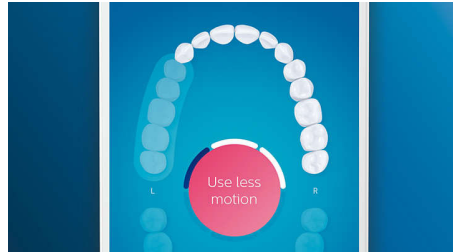

Ningún espacio sin limpiar

La aplicación Philips Sonicare te permite saber cuándo has conseguido una limpieza en profundidad y te ayuda a mejorar tu cepillado.