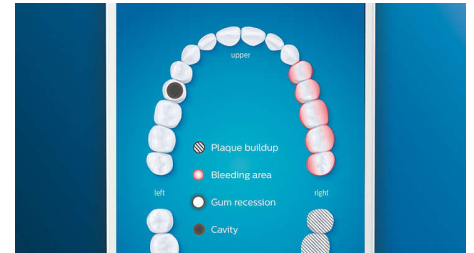

Cuidado de las encías

Coloca el cabezal de cepillado Cuidado de las encías Premium G3 para mejorar la salud de tus encías. Su tamaño más pequeño y las cerdas orientadas a la línea de las encías ofrecen una limpieza tan suave como eficaz a lo largo de la línea de las encías, donde se inician las enfermedades. Se ha demostrado clínicamente que ofrece hasta un 100 % menos de inflamación de las encías* y unas encías hasta 7 veces más sanas en solo dos semanas*.

Dientes más blancos rápidamente

Coloca el cabezal de cepillado Blanqueamiento Premium W3 para eliminar las manchas superficiales y mostrar tu sonrisa más blanca. Con sus densas cerdas centrales para eliminar las manchas, se ha demostrado clínicamente que elimina hasta un 100 % más de manchas en solo tres días**.

Ningún espacio sin limpiar

La aplicación Philips Sonicare te permite saber cuándo has conseguido una limpieza en profundidad y te ayuda a mejorar tu cepillado.

Función TouchUp

Si te dejas alguna zona mientras te cepillas los dientes, la función TouchUp de la aplicación te lo mostrará. Puedes volver a dar otra pasada para asegurarte de que obtienes siempre una limpieza completa.

Zonas de enfoque y establecimiento de objetivos

¿Tu dentista ha destacado algunas zonas problemáticas? Las resaltaremos en el mapa de la boca en 3D de la aplicación y te recordaremos que debes prestar especial atención a estas zonas.