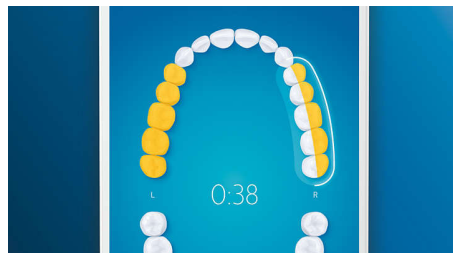

Función TouchUp

Si te dejas alguna zona mientras te cepillas los dientes, la función TouchUp de la aplicación te lo mostrará. Puedes volver a dar otra pasada para asegurarte de que obtienes siempre una limpieza completa.