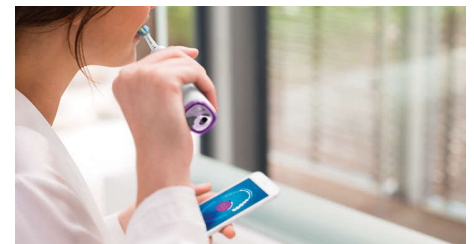

Zonas de enfoque y establecimiento de objetivos

¿Tu dentista ha destacado algunas zonas problemáticas? Las resaltaremos en el mapa de la boca en 3D de la aplicación y te recordaremos que debes prestar especial atención a estas zonas.

¿Demasiada presión?

Puede que no notes que te estás cepillando con demasiada fuerza, pero el DiamondClean Smart sí. Si ejerces demasiada presión, el anillo luminoso que hay en el extremo del mango parpadeará. Así te recuerda que debes aliviar la presión y dejar que el cabezal de cepillado trabaje. Siete de cada 10 personas opinan que esta función les ha ayudado a cepillarse mejor.

La sencillez es la clave

Con un cepillo dental eléctrico, dejas que haga todo el trabajo. Hemos integrado un sensor de fricción en el mango para recordarte que debes reducir el movimiento. De esta forma, podrás mejorar tu técnica y conseguir una limpieza más suave y eficaz.