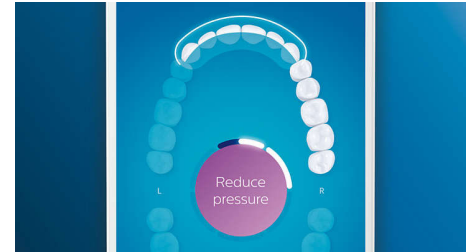

Dientes más blancos rápidamente

Coloca el cabezal de cepillado Blanqueamiento Premium W3 para eliminar las manchas superficiales y mostrar tu sonrisa más blanca. Con sus densas cerdas centrales para eliminar las manchas, se ha demostrado clínicamente que elimina hasta un 100 % más de manchas en solo tres días**.

Ningún espacio sin limpiar

La aplicación Philips Sonicare te permite saber cuándo has conseguido una limpieza en profundidad y te ayuda a mejorar tu cepillado.

Función TouchUp

Si te dejas alguna zona mientras te cepillas los dientes, la función TouchUp de la aplicación te lo mostrará. Puedes volver a dar otra pasada para asegurarte de que obtienes siempre una limpieza completa.

Zonas de enfoque y establecimiento de objetivos

¿Tu dentista ha destacado algunas zonas problemáticas? Las resaltaremos en el mapa de la boca en 3D de la aplicación y te recordaremos que debes prestar especial atención a estas zonas.

¿Demasiada presión?

Puede que no notes que te estás cepillando con demasiada fuerza, pero el DiamondClean Smart sí. Si ejerces demasiada presión, el anillo luminoso que hay en el extremo del mango parpadeará. Así te recuerda que debes aliviar la presión y dejar que el cabezal de cepillado trabaje. Siete de cada 10 personas opinan que esta función les ha ayudado a cepillarse mejor.