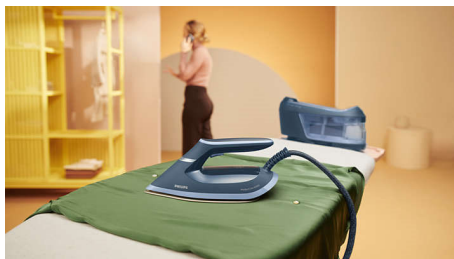

Parný generátor

Výkonná para Zaručene sa nič nespáli*, Odnímateľná 1,8 l nádoba na vodu, Kompaktné

PSG6042/20

Hlavné prvky

Bez nastavovania teploty

Žehlíte všetko, od džínsov až po hodváb bez úpravy teploty a zaručene nič nespálite. Vďaka technológii OptimalTEMP nie je potrebné nič nastavovať. Už viac nemusíte pred žehlením triediť bielizeň ani čakať na zahriatie či ochladenie žehličky. Tá je v každom okamihu pripravená na každý typ tkaniny.