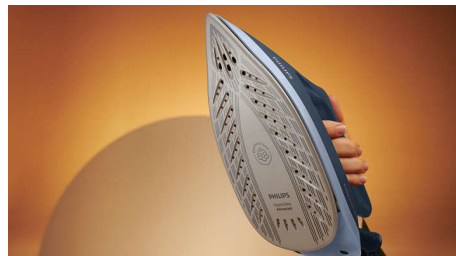

### Žehliaca plocha SteamGlide Advanced

Naša vynikajúca žehliaca plocha SteamGlide Advanced poskytuje hladké kĺzanie po všetkých typoch tkanín. Jej základňa z nehrdzavejúcej ocele je dvakrát tvrdšia než hliník a naša patentovaná 6-vrstvová povrchová úprava s pokročilou titánovou vrstvou umožňuje jednoduché kĺzanie po všetkých typoch tkanín a rýchlejšie zaručuje požadovaný výsledok.