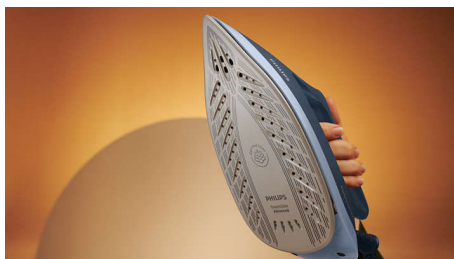

## Žehliaca plocha SteamGlide Advanced

Naša vynikajúce žehliaca plocha SteamGlide Advanced poskytuje hladké klzanie po všetkých typoch tkanín. Jej základňa z nehrdzavejúcej ocele je dvakrát tvrdšia než hliník a naša patentovaná 6-vrstvová povrchová úprava s pokročilou titánovou vrstvou umožňuje jednoduché klzanie po všetkých typoch tkanín a rýchlejšie zaručuje požadovaný výsledok.