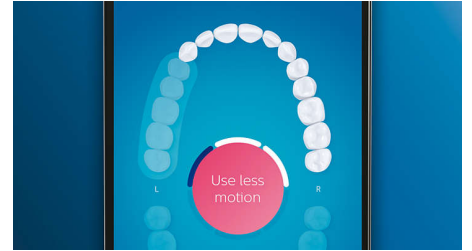

Aldri overse områder

Philips Sonicare-appen sier ifra når du har oppnådd en grundig rengjøring, og veileder deg til å bli en bedre og mer oppmerksom tannpusser.