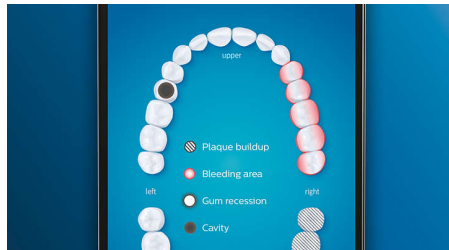

Fokusområder og målinnstilling

Har tannlegen vist deg noen problemområder? Vi markerer dem i appen med et kart over munnen din i 3D og forteller deg hvilke områder du må fokusere litt ekstra på.