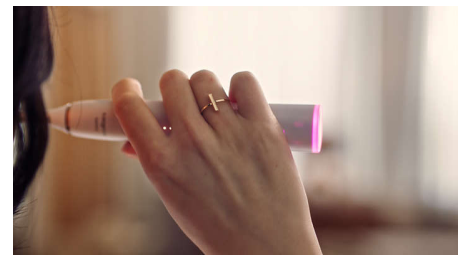

Информация в режиме реального времени

Возможно, вы не замечаете, как начинаете слишком сильно надавливать на щетку или скрести ей по поверхности зубов, но ваша щетка точно заметит это. Световое кольцо на ручке обратит ваше внимание на чрезмерное давление на щетку.