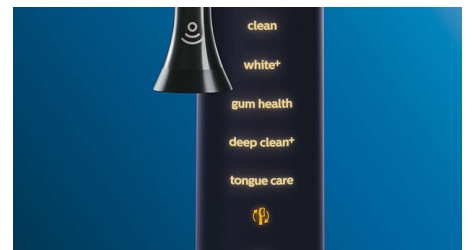

BrushSync-parning

Är du osäker på vilket läge och vilken intensitet du ska använda? Ett mikrochip i borsthuvudet talar om för DiamondClean Smart vilket du använder. Om du exempelvis klickar på ett borsthuvud för tandköttsvård väljer tandborsten det optimala läget och den intensitet som ger en skonsam men effektiv tandköttsvård. Allt du behöver göra är att trycka på knappen.