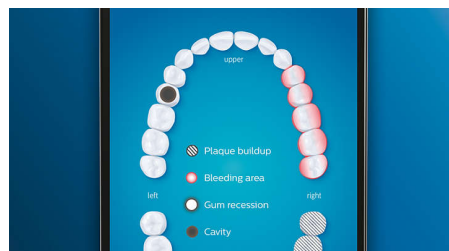

## Ta hand om ditt tandkött

Klicka på G3 Premium Gum Care-borsthuvudet för att förbättra munhälsan. Den mindre storleken och borststråna som är riktade mot tandköttskanten ger skonsam men effektiv rengöring längs tandköttskanten, där tandköttsjukdomar kan utvecklas. Det är kliniskt bevisat att detta ger upp till 100 % mindre tandköttsinflammation\* och upp till sju gånger friskare tandkött på bara två veckor.\*

## Vitare tänder, snabbt

Klicka på W3 Premium White-borsthuvudet för att ta bort ytfläckar och visa ditt vitaste leende. Tack vare de tätt packade centrala

fläckborttagningsstråna är det kliniskt bevisat att det tar bort upp till 100 % fler fläckar på bara tre dagar.\*\*

## TongueCare+ tungborste

Klicka på tungborsten TongueCare+ för att försiktigt ta bort illaluktande bakterier från porerna i tungan. Dess 240 särskilt utformade MicroBristles når ned mellan tungan alla räfflor och skårar för att ta bort bakterier och skräp som leder till dålig andedräkt. Kombinera med vår antibakteriella BreathRx-tungspray för överlägsen rengöring och superfräsch andedräkt.

## Fokusområden och målinställning

Har tandläkaren visat dig några problemområden? Vi markerar dem i appen med en munkarta i 3D och påminner dig om att du måste fokusera extra mycket på dessa områden.