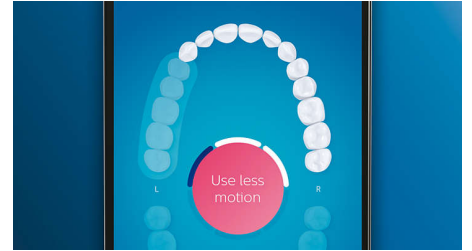

Missa aldrig en fläck

Philips Sonicare-appen meddelar dig när du har uppnått en grundlig rengöring och hjälper dig att bli en bättre, mer uppmärksam borstare.