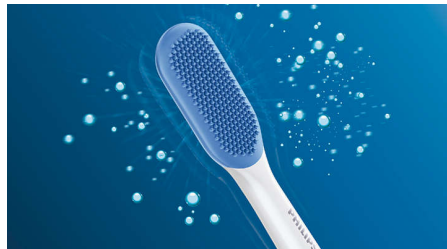

## Verabschieden Sie sich von Plaque

C3 Premium Plaque Defense ist unser bester Bürstenkopf zur gründlichen Tiefenreinigung. Mit weichen, flexiblen Seiten passen sich die Borsten der Oberflächenform der einzelnen Zähne an, um bis zu 4 x Mal mehr Oberflächenkontakt und bis zu 10 x mehr Plaque-Entfernung an schwer erreichbaren Stellen\* zu erzielen.

## Pflege für Ihr Zahnfleisch

Stecken Sie den G3 Premium Gum Care-Bürstenkopf auf, um die Gesundheit Ihres Zahnfleischs zu verbessern. Die kleinere Größe und die auf den Zahnfleischrand ausgerichteten Borsten sorgen für eine sanfte und dennoch effektive Reinigung am Zahnfleischrand, wo Zahnfleischerkrankungen beginnen. Der Bürstenkopf liefert klinisch erwiesen bis zu 100 % weniger Zahnfleiscentzündungen\* und bis zu 7 x gesünderes Zahnfleisch in nur zwei Wochen.\*

## W3 Premium White Bürstenkopf

W3 Premium White ist unser bester Bürstenkopf zur Entfernung von Verfärbungen. Mit den dicht stehenden, zentralen Borsten zur Entfernung von Verfärbungen entfernt dieser Bürstenkopf klinisch erwiesen bis zu 5 x mehr Verfärbungen\* in nur drei Tagen.

## TongueCare+-Zungenbürste

Der TongueCare+ Zungenreiniger mit 240 Elastomer-Mikroborsten wurde speziell für die Reinigung der weichen, porösen Oberfläche Ihrer Zunge entwickelt. Die flexiblen Mikroborsten passen sich allen Unebenheiten Ihrer Zunge an, um Bakterienbildung zu vermeiden und das Bakterien abtötende BreathRx Zungenspray besser auftragen zu können. Die kompakte Form ermöglicht eine bequeme Reinigung der gesamten Zunge.