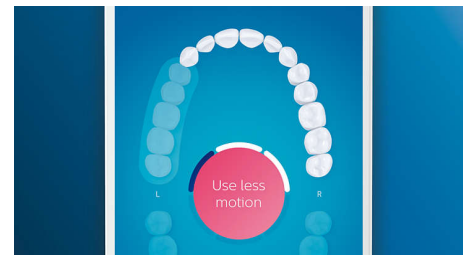

## TongueCare+-Zungenbürste

Der TongueCare+ Zungenreiniger mit 240 Elastomer-Mikroborsten wurde speziell für die Reinigung der weichen, porösen Oberfläche Ihrer Zunge entwickelt. Die flexiblen Mikroborsten passen sich allen Unebenheiten Ihrer Zunge an, um Bakterienbildung zu vermeiden und das Bakterien abtötende BreathRx Zungenspray besser auftragen zu können. Die kompakte Form ermöglicht eine bequeme Reinigung der gesamten Zunge.

## Fokusbereiche und Zielsetzung

Wenn Sie bestimmte Stellen im Mund des Patienten identifizieren, die aufgrund von Plaque-Ansammlung, Zahnfleischrückgang

oder anderen Problemen mehr Aufmerksamkeit benötigen, können diese Problembereiche mit der DiamondClean Smart angegangen werden. Patienten können diese Stellen in der personalisierten 3D-Karte ihres Mundes innerhalb der Philips Sonicare-App hervorheben und erhalten dann bei jedem Zähneputzen eine Erinnerung, diesen Bereichen besondere Pflege zukommen zu lassen. Die Philips Sonicare-App zeichnet den Verlauf der Putzdaten auf, sodass Patienten ganz einfach ihre Leistung prüfen, ihren Fortschritte nachverfolgen und ihre tägliche Mundpflege verbessern können.

## Positionssensor

Der Positionssensor der DiamondClean Smart zeigt Patienten, wo sie zu wenig putzen, um die Reichweite zu verbessern. Falls Ihr Patient beim Zähneputzen regelmäßig bestimmte Stellen vergisst, lenkt der Positionssensor die Aufmerksamkeit darauf.