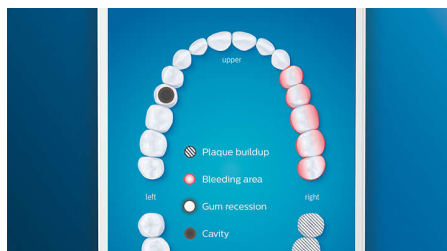

## Pflege für Ihr Zahnfleisch

Stecken Sie den G3 Premium Gum Care-Bürstenkopf auf, um die Gesundheit Ihres Zahnfleischs zu verbessern. Die kleinere Größe und die auf den Zahnfleischrand ausgerichteten Borsten sorgen für eine sanfte und dennoch effektive Reinigung am Zahnfleischrand, wo Zahnfleischerkrankungen beginnen. Der Bürstenkopf liefert klinisch erwiesen bis zu 100 % weniger Zahnfleiscentzündungen\* und bis zu 7 x gesünderes Zahnfleisch in nur zwei Wochen.\*

## W3 Premium White Bürstenkopf

W3 Premium White ist unser bester Bürstenkopf zur Entfernung von Verfärbungen. Mit den dicht stehenden, zentralen Borsten zur Entfernung von Verfärbungen entfernt dieser Bürstenkopf klinisch erwiesen bis zu 5 x mehr Verfärbungen\* in nur drei Tagen.

## TongueCare+-Zungenbürste

Der TongueCare+ Zungenreiniger mit 240 Elastomer-Mikroborsten wurde speziell für die Reinigung der weichen, porösen Oberfläche Ihrer Zunge entwickelt. Die flexiblen Mikroborsten passen sich allen Unebenheiten Ihrer Zunge an, um Bakterienbildung zu vermeiden und das Bakterien abtötende BreathRx Zungenspray besser auftragen zu können. Die kompakte Form ermöglicht eine bequeme Reinigung der gesamten Zunge.

## Fokusbereiche und Zielsetzung

Wenn Sie bestimmte Stellen im Mund des Patienten identifizieren, die aufgrund von Plaque-Ansammlung, Zahnfleischrückgang

oder anderen Problemen mehr Aufmerksamkeit benötigen, können diese Problembereiche mit der DiamondClean Smart angegangen werden. Patienten können diese Stellen in der personalisierten 3D-Karte ihres Mundes innerhalb der Philips Sonicare-App hervorheben und erhalten dann bei jedem Zähneputzen eine Erinnerung, diesen Bereichen besondere Pflege zukommen zu lassen. Die Philips Sonicare-App zeichnet den Verlauf der Putzdaten auf, sodass Patienten ganz einfach ihre Leistung prüfen, ihren Fortschritte nachverfolgen und ihre tägliche Mundpflege verbessern können.