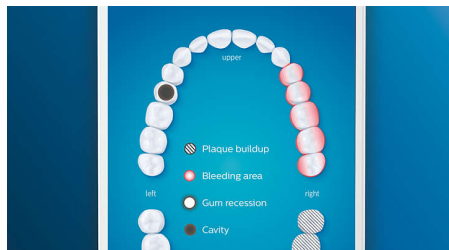

Prenez soin de vos gencives

Clipsez la tête de brosse G3 Premium Gum Care pour améliorer la santé de vos gencives. Grâce à sa plus petite taille et à ses brins adaptés aux contours de vos gencives, elle offre un nettoyage doux et efficace le long des gencives, là où se s'accumule la plaque responsable de la gingivite. Il est cliniquement prouvé qu'elle permet d'obtenir jusqu'à 100 % d'inflammation des gencives en moins* et des gencives jusqu'à 7 fois plus saines en seulement deux semaines*.

Tête de brosse W3 Premium White

La W3 Premium White est notre meilleure tête de brosse pour éliminer les taches. Avec ses brins adaptés à l'élimination des taches

densément implantés, il est cliniquement prouvé qu'elle élimine jusqu'à 5 fois plus de taches* en seulement trois jours.

Brosse-langue TongueCare+

Avec ses 240 microbrins en élastomère, le brosse-langue TongueCare+ est spécialement conçu pour nettoyer la surface granuleuse de la langue. Les microbrins souples épousent les irrégularités pour les broser en douceur, afin d'éliminer les dépôts de bactéries et d'appliquer le liquide antibactérien BreathRx plus loin. Sa forme compacte permet aux patients de nettoyer confortablement toute la langue.

Zones à surveiller et définition d'objectifs

Si vous identifiez certaines zones dans la bouche du patient nécessitant davantage d'attention en raison d'une accumulation de plaque dentaire, d'une récession gingivale ou autre, DiamondClean Smart peut l'aider à prendre soin de ces zones problématiques. Le patient peut les mettre en surbrillance sur sa carte dentaire 3D personnalisée dans l'application Philips Sonicare pour recevoir des rappels l'encourageant à leur porter l'attention particulière dont elles ont besoin à chaque brossage. L'application Philips Sonicare maintient l'historique des données de brossage, ce qui permet au patient de contrôler ses performances, de suivre sa progression et d'améliorer ses gestes quotidiens d'hygiène bucco-dentaire.