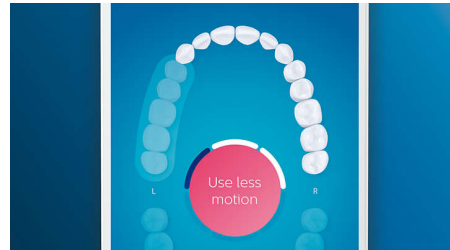

Tête de brosse W3 Premium White

La W3 Premium White est notre meilleure tête de brosse pour éliminer les taches. Avec ses brins adaptés à l'élimination des taches

densément implantés, il est cliniquement prouvé qu'elle élimine jusqu'à 5 fois plus de taches* en seulement trois jours.

Brosse-langue TongueCare+

Avec ses 240 microbrins en élastomère, le brosse-langue TongueCare+ est spécialement conçu pour nettoyer la surface granuleuse de la langue. Les microbrins souples épousent les irrégularités pour les broser en douceur, afin d'éliminer les dépôts de bactéries et d'appliquer le liquide antibactérien BreathRx plus loin. Sa forme compacte permet aux patients de nettoyer confortablement toute la langue.

Zones à surveiller et définition d'objectifs

Si vous identifiez certaines zones dans la bouche du patient nécessitant davantage d'attention en raison d'une accumulation de plaque dentaire, d'une récession gingivale ou autre, DiamondClean Smart peut l'aider à prendre soin de ces zones problématiques. Le patient peut les mettre en surbrillance sur sa carte dentaire 3D personnalisée dans l'application Philips Sonicare pour recevoir des rappels l'encourageant à leur porter l'attention particulière dont elles ont besoin à chaque brossage. L'application Philips Sonicare maintient l'historique des données de brossage, ce qui permet au patient de contrôler ses performances, de suivre sa progression et d'améliorer ses gestes quotidiens d'hygiène bucco-dentaire.

Capteur de position

Le capteur de position de la DiamondClean Smart indique les zones trop peu brossées, pour permettre aux patients d'améliorer leur brossage. S'ils négligent systématiquement certains endroits, le capteur de position les portera à leur attention.