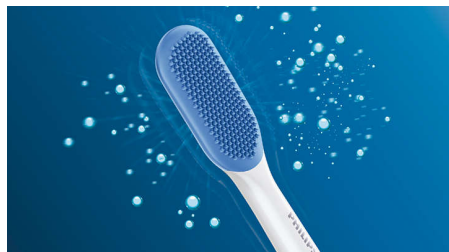

Points forts

Dites adieu à la plaque dentaire

La tête de brosse C3 Premium Plaque Defense procure un nettoyage en profondeur inégalé. Les brins extérieurs doux et flexibles suivent les contours de chaque dent, afin de couvrir 4 fois plus de surface et d'éliminer jusqu'à 10 fois plus de plaque dentaire dans les zones difficiles à atteindre*.

Prenez soin de vos gencives

Clipsez la tête de brosse G3 Premium Gum Care pour améliorer la santé de vos gencives. Grâce à sa plus petite taille et à ses brins adaptés aux contours de vos gencives, elle offre un nettoyage doux et efficace le long des gencives, là où se s'accumule la plaque responsable de la gingivite. Il est cliniquement prouvé qu'elle permet d'obtenir jusqu'à 100 % d'inflammation des gencives en moins* et des gencives jusqu'à 7 fois plus saines en seulement deux semaines*.

Tête de brosse W3 Premium White

La W3 Premium White est notre meilleure tête de brosse pour éliminer les taches. Avec ses brins adaptés à l'élimination des taches

densément implantés, il est cliniquement prouvé qu'elle élimine jusqu'à 5 fois plus de taches* en seulement trois jours.

Brosse-langue TongueCare+

Avec ses 240 microbrins en élastomère, le brosse-langue TongueCare+ est spécialement conçu pour nettoyer la surface granuleuse de la langue. Les microbrins souples épousent les irrégularités pour les broser en douceur, afin d'éliminer les dépôts de bactéries et d'appliquer le liquide antibactérien BreathRx plus loin. Sa forme compacte permet aux patients de nettoyer confortablement toute la langue.