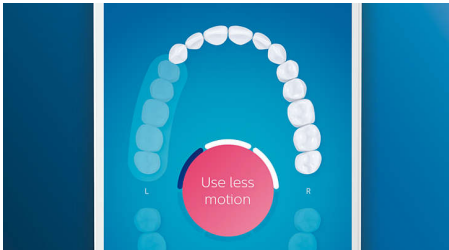

Erreichen Sie jede Stelle

Die Philips Sonicare App zeigt Ihnen, wann die Reinigung gründlich war, und bringt Ihnen bei, wie Sie besser und genauer putzen.