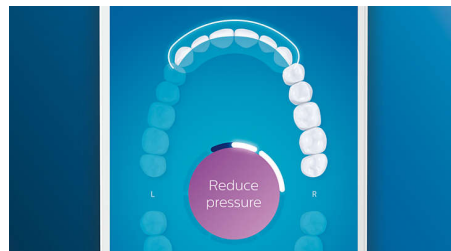

Intelligente Erinnerungsfunktionen

Bürstenköpfe nutzen sich im Laufe der Zeit ab und entfernen daher Plaque weniger effektiv. Unsere Smart-Bürstenkopferkennung erinnert Sie rechtzeitig daran, Ihren Bürstenkopf zu ersetzen. Ihre Zahnbürste zeichnet auf, wie lange und mit wie viel Druck Sie mit jedem Bürstenkopf geputzt haben, und gibt Ihnen Bescheid, wenn der Bürstenkopf ausgetauscht werden sollte. Sie können die Lebensdauer Ihrer Bürstenköpfe auch in der Philips Sonicare App verfolgen und sogar Ersatz bestellen, damit Ihnen die Bürstenköpfe nie ausgehen.

Zu viel Druck?

Vielleicht bemerken Sie es nicht, wenn Sie zu hart putzen, aber Ihre DiamondClean Smart wird dies tun. Wenn Sie zu viel Druck ausüben,

blinkt der Leuchtring am Ende des Handstücks. So werden Sie sanft daran erinnert, weicher zu bürsten und Ihrem Bürstenkopf die Arbeit zu überlassen. 7 von 10 Personen verhalf diese Funktion zu einem besseren Bürstverhalten.