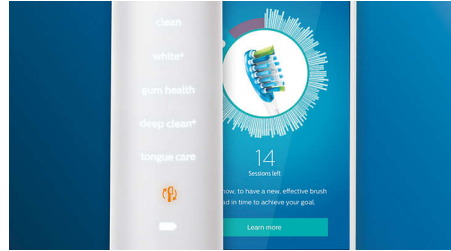

Erreichen Sie jede Stelle

Die Philips Sonicare App zeigt Ihnen, wann die Reinigung gründlich war, und bringt Ihnen bei, wie Sie besser und genauer putzen.

TouchUp-Funktion

Die TouchUp-Funktion in Ihrer App zeigt Ihnen, ob Sie Stellen beim Bürsten ausgelassen haben. So können Sie diese erneut bürsten und darauf vertrauen, dass Sie jedes Mal eine vollständige Reinigung erzielen.

Intelligente Erinnerungsfunktionen

Bürstenköpfe nutzen sich im Laufe der Zeit ab und entfernen daher Plaque weniger effektiv. Unsere Smart-Bürstenkopferkennung erinnert Sie rechtzeitig daran, Ihren Bürstenkopf zu ersetzen. Ihre Zahnbürste zeichnet auf, wie lange und mit wie viel Druck Sie mit jedem Bürstenkopf geputzt haben, und gibt Ihnen Bescheid, wenn der Bürstenkopf ausgetauscht werden sollte. Sie können die Lebensdauer Ihrer Bürstenköpfe auch in der Philips Sonicare App verfolgen und sogar Ersatz bestellen, damit Ihnen die Bürstenköpfe nie ausgehen.