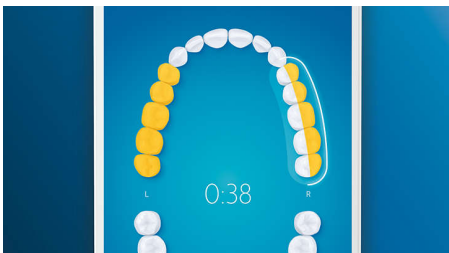

Besonderheiten

Verabschieden Sie sich von Plaque

Stecken Sie den C3 Premium Bürstenkopf zum Plaque-Schutz auf, und erleben Sie unsere tiefste Reinigung. Mit weichen, flexiblen Seiten passen sich die Borsten der Oberflächenform der einzelnen Zähne an, um bis zu 4 x mehr Oberflächenkontakt*** und bis zu 10 x mehr Plaque-Entfernung an schwer erreichbaren Stellen* zu erzielen.

Erreichen Sie jede Stelle

Die Philips Sonicare App zeigt Ihnen, wann die Reinigung gründlich war, und bringt Ihnen bei, wie Sie besser und genauer putzen.

TouchUp-Funktion

Die TouchUp-Funktion in Ihrer App zeigt Ihnen, ob Sie Stellen beim Bürsten ausgelassen haben. So können Sie diese erneut bürsten und darauf vertrauen, dass Sie jedes Mal eine vollständige Reinigung erzielen.

Intelligente Erinnerungsfunktionen

Bürstenköpfe nutzen sich im Laufe der Zeit ab und entfernen daher Plaque weniger effektiv. Unsere Smart-Bürstenkopferkennung erinnert Sie rechtzeitig daran, Ihren Bürstenkopf zu ersetzen. Ihre Zahnbürste zeichnet auf, wie lange und mit wie viel Druck Sie mit jedem Bürstenkopf geputzt haben, und gibt Ihnen Bescheid, wenn der Bürstenkopf ausgetauscht werden sollte. Sie können die Lebensdauer Ihrer Bürstenköpfe auch in der Philips Sonicare App verfolgen und sogar Ersatz bestellen, damit Ihnen die Bürstenköpfe nie ausgehen.