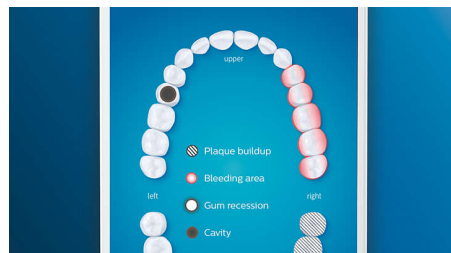

Besonderheiten

Verabschieden Sie sich von Plaque

Stecken Sie den C3 Premium Bürstenkopf zum Plaque-Schutz auf, und erleben Sie unsere tiefste Reinigung. Mit weichen, flexiblen Seiten passen sich die Borsten der Oberflächenform der einzelnen Zähne an, um bis zu 4 x mehr Oberflächenkontakt*** und bis zu 10 x mehr Plaque-Entfernung an schwer erreichbaren Stellen* zu erzielen.

Erreichen Sie jede Stelle

Die Philips Sonicare App zeigt Ihnen, wann die Reinigung gründlich war, und bringt Ihnen bei, wie Sie besser und genauer putzen.

TouchUp-Funktion

Die TouchUp-Funktion in Ihrer App zeigt Ihnen, ob Sie Stellen beim Bürsten ausgelassen haben. So können Sie diese erneut bürsten und darauf vertrauen, dass Sie jedes Mal eine vollständige Reinigung erzielen.

Intelligente Erinnerungsfunktionen

Bürstenköpfe nutzen sich im Laufe der Zeit ab und entfernen daher Plaque weniger effektiv. Unsere Smart-Bürstenkopferkennung erinnert Sie rechtzeitig daran, Ihren Bürstenkopf zu ersetzen. Ihre Zahnbürste zeichnet auf, wie lange und mit wie viel Druck Sie mit jedem Bürstenkopf geputzt haben, und gibt Ihnen Bescheid, wenn der Bürstenkopf ausgetauscht werden sollte. Sie können die Lebensdauer Ihrer Bürstenköpfe auch in der Philips Sonicare App verfolgen und sogar Ersatz bestellen, damit Ihnen die Bürstenköpfe nie ausgehen.

Fokusbereiche und Zielsetzung

Ihr Zahnarzt hat Sie auf Problembereiche hingewiesen? Wir markieren diese in der App auf der 3D-Karte Ihres Mundes und erinnern Sie daran, besonders auf diese Bereiche zu achten.