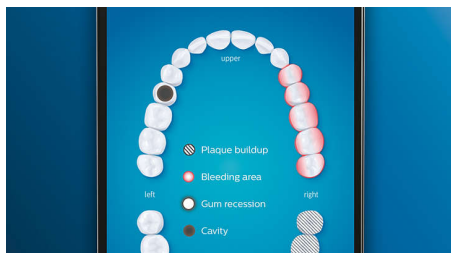

### Ne manquez jamais une zone

L'application Philips Sonicare vous permet de savoir quand vos dents sont parfaitement brossées. Elle vous apprend à réaliser un brossage plus consciencieux et mieux réussi.

### Fonction Retouche

S'il vous arrive de négliger une zone lorsque vous vous brossez les dents, la fonction Retouche vous prévient. Il vous suffira ensuite de la nettoyer de nouveau, pour avoir l'assurance d'un brossage complet, à chaque fois.

### Rappels intelligents de remplacement

Les têtes de brosse s'usent au fil du temps et éliminent alors la plaque dentaire moins efficacement. Avec la reconnaissance intelligente de la tête de brosse, vous saurez toujours quand remplacer votre tête de brosse. Votre brosse à dents enregistre vos durées de brossage et la pression exercée, puis vous alerte lorsqu'il est temps de remplacer la tête. Vous pouvez également contrôler la durée de vie de vos têtes de brosse dans l'application Philips Sonicare, et même en commander de nouvelles, pour ne jamais être pris de court.

### Zones à surveiller et définition d'objectifs

Votre dentiste vous a peut-être indiqué des zones problématiques ? Nous les mettrons en surbrillance sur la carte dentaire 3D de l'application, et nous vous rappellerons d'y faire plus attention.