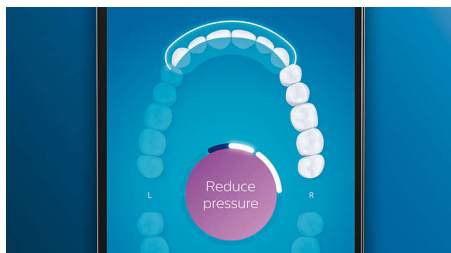

### Fonction Retouche

S'il vous arrive de négliger une zone lorsque vous vous brossez les dents, la fonction Retouche vous prévient. Il vous suffira ensuite de la nettoyer de nouveau, pour avoir l'assurance d'un brossage complet, à chaque fois.

### Rappels intelligents de remplacement

Les têtes de brosse s'usent au fil du temps et éliminent alors la plaque dentaire moins efficacement. Avec la reconnaissance intelligente de la tête de brosse, vous saurez toujours quand remplacer votre tête de brosse. Votre brosse à dents enregistre vos durées de brossage et la pression exercée, puis vous alerte lorsqu'il est temps de remplacer la tête. Vous pouvez également contrôler la durée de vie de vos têtes de brosse dans l'application Philips Sonicare, et même en commander de nouvelles, pour ne jamais être pris de court.

### Zones à surveiller et définition d'objectifs

Votre dentiste vous a peut-être indiqué des zones problématiques ? Nous les mettrons en surbrillance sur la carte dentaire 3D de l'application, et nous vous rappellerons d'y faire plus attention.

### Trop de pression ?

Vous n'avez peut-être pas conscience de vous broser les dents trop fort, mais heureusement, votre DiamondClean Smart veille. En cas de

pression excessive, l'anneau lumineux au bout du manche clignote pour vous rappeler de moins appuyer et de laisser la tête de brosse faire le travail. 7 personnes sur 10 ont trouvé que cette fonction les avait aidés à mieux se broser les dents.