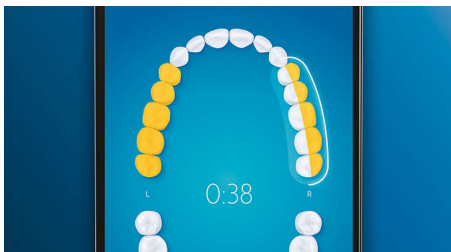

Fonction Retouche

S'il vous arrive de négliger une zone lorsque vous vous brossez les dents, la fonction Retouche vous prévient. Il vous suffira ensuite de la nettoyer de nouveau, pour avoir l'assurance d'un brossage complet, à chaque fois.