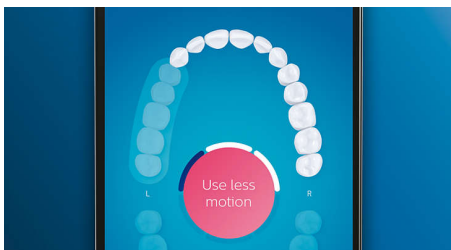

Ne manquez jamais une zone

L'application Philips Sonicare vous permet de savoir quand vos dents sont parfaitement brossées. Elle vous apprend à réaliser un brossage plus consciencieux et mieux réussi.