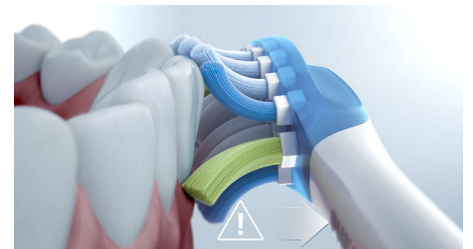

G3 Premium Gum Care Bürstenkopf

Der G3 Premium Gum Care Bürstenkopf wurde zur Verbesserung Ihrer Zahnfleischgesundheit entwickelt. Die kleinere Größe und die auf den Zahnfleischrand ausgerichteten Borsten sorgen für eine sanfte und dennoch effektive Reinigung am Zahnfleischrand, wo häufig Zahnfleischerkrankungen beginnen.

Fortschrittsbericht

Ihre ExpertClean gibt Ihnen die Anleitung, die Sie benötigen, um zwischen den Zahnarztuntersuchungen eine gesunde Putzgewohnheit zu entwickeln und aufrechtzuerhalten. Integrierte intelligente Sensoren verfolgen und messen das Putzverhalten der Patienten, während das Philips Sonicare ExpertClean Handstück

Integrierter Drucksensor

Vielleicht bemerken Sie selbst es nicht, wenn Sie zu fest putzen, aber Ihre ExpertClean schon. Wenn Sie zu viel Druck ausüben, vibriert das Handstück dieser intelligenten Zahnbürste sanft. So werden Sie daran erinnert, weniger Druck auszuüben und Ihrem Bürstenkopf die Arbeit zu überlassen. 7 von 10 Personen verhalf diese Funktion zu einem besseren Putzverhalten.