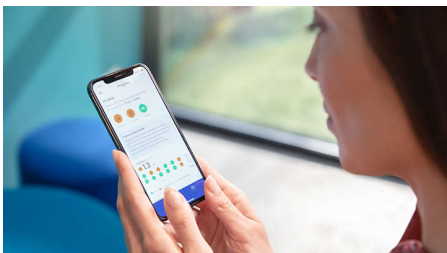

Rapport de progression

ExpertClean vous aide à améliorer vos habitudes de brossage et à les conserver entre deux visites chez le dentiste. Les capteurs

intelligents intégrés vous alertent lorsque vous appuyez trop fort. Votre expérience de brossage est communiquée à l'application Philips Sonicare, ce qui permet de créer un rapport de progression personnalisé qui vous aide à persévérer et à visualiser vos progrès au fil du temps.