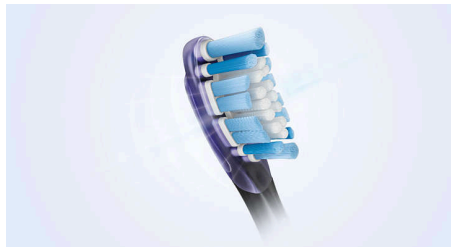

Tête de brosse G3 Premium Gum Care

La tête de brosse G3 Premium Gum Care est conçue pour vous aider à améliorer la santé de vos gencives. Sa petite taille et ses brins adaptés aux gencives nettoient efficacement le sillon gingival, là où débutent souvent les gingivites.