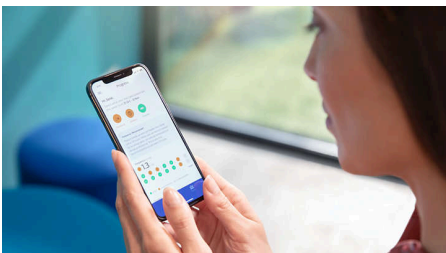

Rapport de progression

ExpertClean vous aide à améliorer vos habitudes de brossage et à les conserver entre deux visites chez le dentiste. Les capteurs intelligents

intégrés vous alertent lorsque vous appuyez trop fort. Votre expérience de brossage est communiquée à l'application Philips Sonicare, ce qui permet de créer un rapport de progression personnalisé qui vous aide à persévérer et à visualiser vos progrès au fil du temps.