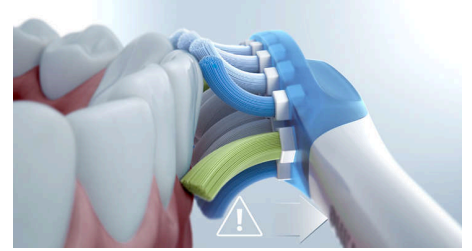

Capteur de pression intégré

Si vous n'avez pas conscience de vous brosser les dents trop fort, votre ExpertClean veille. Cette brosse à dents intelligente vibre pour vous rappeler de moins appuyer si nécessaire afin de laisser la tête de brosse faire le travail. 7 personnes sur 10 ont trouvé que cette fonction les avait aidés à mieux se brosser les dents.