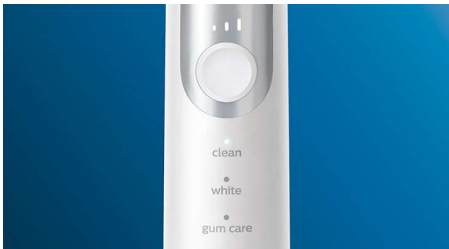

Putzen ganz nach Ihrem Geschmack

Dank dieser Zahnbürste mit drei Putzprogrammen und drei Intensitätsstufen können Sie Ihre Zahnreinigung an Ihre Bedürfnisse anpassen. Das "Clean"-Putzprogramm ist der Standardmodus für eine hervorragende Reinigung. Das "White"-Putzprogramm ist das ideale Programm für das Entfernen von Verfärbungen auf der Zahnoberfläche. Das "Gum Care"-Putzprogramm bietet eine zusätzliche Putzminute bei geringerer Intensität. So können Sie das Zahnfleisch sanft massieren. Die drei Intensitäten können zwischen "hoch" und "niedrig" je nach Intensität von links nach rechts angepasst werden.