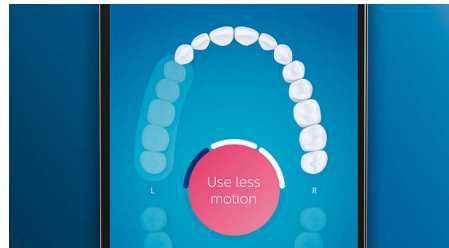

Sla nooit meer een plekje over

De Philips Sonicare-app geeft u een seintje als u uw gebit grondig hebt gereinigd en helpt u om beter en aandachtiger te poetsen.