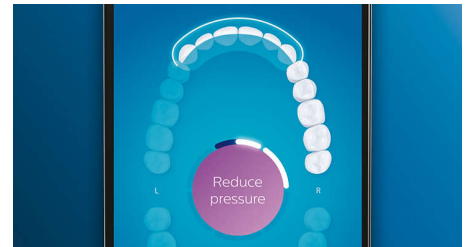

Sla nooit meer een plekje over

De Philips Sonicare-app geeft u een seintje als u uw gebit grondig hebt gereinigd en helpt u om beter en aandachtiger te poetsen.

Aandachtsgebieden en doelen stellen

Heeft uw tandarts aangegeven waar u beter moet poetsen? Dat wordt ook aangegeven op de 3D-mondkaart in de app en u krijgt handige herinneringen.

Poetst u te hard?

U merkt wellicht niet dat u te hard poetst maar uw DiamondClean Smart ontgaat dat niet. Als u te hard drukt, gaat de ring aan het einde van het handvat knippen en weet u dat u minder hard moet poetsen. Laat de borstel het werk doen. 7 van de 10 personen vonden deze functie handig en gingen daardoor beter hun tanden poetsen.

Eenvoudiger wordt het niet

Bij een elektrische tandenborstel doet de borstel het werk. In het handvat zit een poetssensor die aangeeft dat u minder moet 'schrobben'. Op die manier gaat u niet alleen beter maar ook zachter en effectiever uw tanden poetsen.