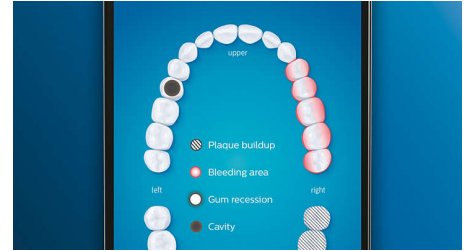

Snel wittere tanden

Klik de W3 Premium White-opzetborstel op het handvat om tandaanslag te verwijderen en uw stralende glimlach terug te toveren.

Het is klinisch bewezen dat de dicht op elkaar geplaatste borstelharen binnen 3 dagen 100% meer tandaanslag verwijderen.**

TongueCare+-tongreiniger

Klik de TongueCare+-tongreiniger op het handvat om de bacteriën die voor een slechte adem zorgen, uit de poriën van uw tong te verwijderen. De 240 speciaal ontworpen MicroBristles verwijderen bacteriën en vuil tussen de randen en de groeven van uw tong die voor een slechte adem zorgen. Gebruik daarbij onze antibacteriële BreathRx-tongspray voor een superieure reiniging en een heerlijk frisse adem.

Sla nooit meer een plekje over

De Philips Sonicare-app geeft u een seintje als u uw gebit grondig hebt gereinigd en helpt u om beter en aandachtiger te poetsen.

Aandachtsgebieden en doelen stellen

Heeft uw tandarts aangegeven waar u beter moet poetsen? Dat wordt ook aangegeven op de 3D-mondkaart in de app en u krijgt handige herinneringen.

Poetst u te hard?

U merkt wellicht niet dat u te hard poetst maar uw DiamondClean Smart ontgaat dat niet. Als u te hard drukt, gaat de ring aan het einde van het handvat knippen en weet u dat u minder hard moet poetsen. Laat de borstel het werk doen. 7 van de 10 personen vonden deze functie handig en gingen daardoor beter hun tanden poetsen.