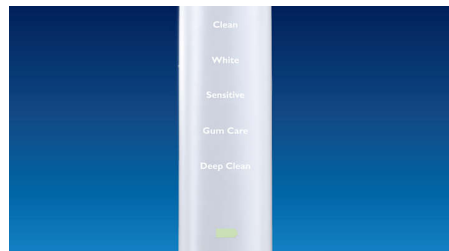

Un nettoyage en profondeur optimal

Le mode Deep Clean vous permet de porter une attention particulière à des zones données. Nous avons combiné un mouvement de tête de brosse exclusif à une durée de brossage prolongée de 3 minutes, pour un nettoyage en profondeur.