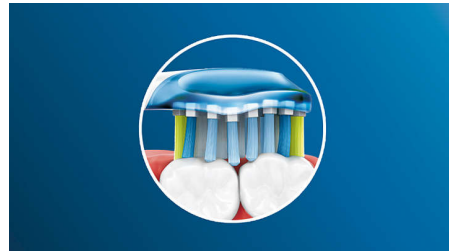

## Éliminez jusqu'à 10 fois plus de plaque dentaire

Clipsez la tête de brosse AdaptiveClean pour obtenir un nettoyage d'une perfection jamais atteinte. Elle permet d'obtenir 4 fois plus de contacts\*\* et ainsi, d'éliminer jusqu'à 10 fois plus de plaque dentaire dans les zones difficiles à atteindre\*, pour un nettoyage en profondeur le long des gencives et entre les dents.

## Prenez soin de vos gencives

Grâce au nettoyage optimal réalisé par votre DiamondClean, vos gencives sont plus saines en 2 semaines\*. Élimine jusqu'à 7 fois plus de plaque dentaire le long de la paroi gingivale, par rapport à une brosse à dents manuelle\*, pour un sourire plus sain.

## Des dents jusqu'à 2 fois plus saines

Clipsez notre tête de brosse AdaptiveClean pour un nettoyage en profondeur tout en douceur qui laisse les gencives jusqu'à 2 fois plus saines qu'une brosse à dents manuelle. Les côtés en caoutchouc souple s'adaptent à tous les contours de vos dents et de vos gencives en absorbant les éventuels excès de pression. Les brins peuvent alors nettoyer les espaces interdentaires en profondeur de manière agréable et efficace.