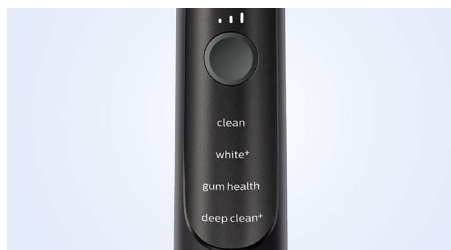

Gengive fino a 7 volte più sane*

Migliora la salute delle tue gengive con la testina G3 Premium Gum Care. Le setole piccole sono appositamente progettate per prendersi cura del bordo gengivale, garantendo una protezione totale per quest'area. Gli utenti che utilizzano questa testina hanno mostrato una riduzione fino al 100% delle infiammazioni alle gengive* e gengive fino a 7 volte più sane in sole 2 settimane.*

forma dei denti, offre una superficie di contatto 4 volte maggiore e ti aiuta a raggiungere anche i punti più difficili*.

Testina Premium Gum Care G3

La testina G3 Premium Gum Care è stata progettata per aiutarti a migliorare la salute delle tue gengive. Le setole piccole appositamente progettate si prendono delicatamente cura del bordo gengivale e offrono una pulizia efficace proprio nella zona dove i disturbi gengivali tendono a manifestarsi.

Progress Report

ExpertClean ti offre una guida ideale per migliorare e mantenere abitudini di igiene orale salutari da seguire tra un checkup dal dentista e l'altro. Grazie ai sensori intelligenti integrati saprai quando stai esercitando una pressione eccessiva. Collegandoti all'app Sonicare, avrai un report dei progressi che ti aiuterà a percorrere sempre la strada giusta e ti mostrerà tutti i progressi che hai fatto.

4 modalità, 3 intensità

DiamondClean 9000 è dotato di modalità Clean, White+, Gum Health e Deep Clean+. La modalità Clean è ideale per una pulizia

quotidiana, White+ per rimuovere a fondo le macchie, Gum Health offre una pulizia efficace ma delicata per le gengive e Deep Clean+ consente di ottenere una pulizia profonda e tonificante. I tre livelli di intensità ti consentono di scegliere tra un'impostazione più alta per una pulizia profonda e una più bassa per le bocche più sensibili.