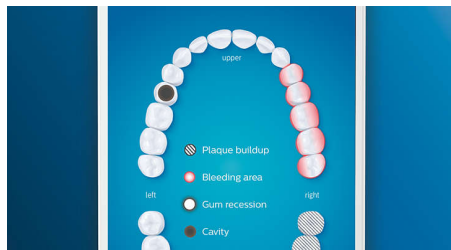

Áreas a ter em atenção e definição de objetivos

O seu dentista indicou-lhe algumas áreas a ter em atenção? Vamos destacá-las no mapa em 3D da sua boca da aplicação e lembrá-lo de que deve ter um cuidado especial com elas.