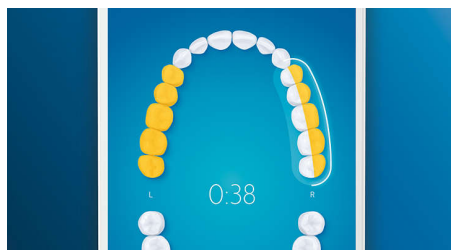

Cuide das suas gengivas

Encaixe a cabeça de escova G3 Premium Gum Care para melhorar a saúde das suas gengivas. O seu tamanho menor e as cerdas destinadas à linha das gengivas proporcionam uma lavagem suave, mas eficaz, ao longo da linha das gengivas, onde as doenças gengivais começam. Foi comprovado clinicamente que consegue 100% menos inflamação das gengivas* e gengivas até 7x mais saudáveis em apenas duas semanas.*

Dentes mais brancos, rápido

Encaixe a cabeça de escova W3 Premium White para remover as manchas de superfície e revelar o seu sorriso mais branco. Com as

suas cerdas densas da zona central de remoção de manchas, foi comprovado clinicamente que remove até 100% mais manchas em apenas três dias.**

Nunca falhe um local

A aplicação Philips Sonicare permite-lhe saber se alcançou uma limpeza profunda e oferece-lhe orientações que ajudam a escovar os dentes de forma mais eficaz e consciente.

Função TouchUp

Se tiver falhado algum ponto enquanto escovava os dentes, a função TouchUp da nossa aplicação mostra-lhe esse ponto. Assim, pode voltar para uma segunda passagem e ter a certeza de que a limpeza fica completa, sempre.