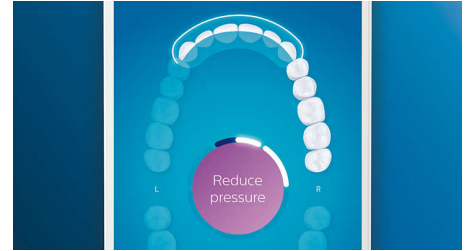

Demasiada pressão?

Poderá não notar que está a escovar com demasiada força, mas a sua escova DiamondClean Smart nota. Se aplicar demasiada pressão, o anel de luz na extremidade da pega pisca. Trata-se de um lembrete simples para aliviar a pressão e deixar a cabeça da escova fazer o trabalho. 7 em cada 10 pessoas consideraram que esta função os ajudou a escovarem melhor os seus dentes.