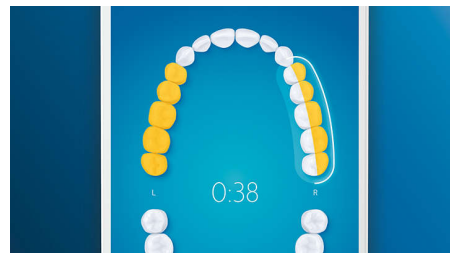

Cuide das suas gengivas

Encaixe a cabeça de escova G3 Premium Gum Care para melhorar a saúde das suas gengivas. O seu tamanho menor e as cerdas destinadas à linha das gengivas proporcionam uma lavagem suave, mas eficaz, ao longo da linha das gengivas, onde as doenças gengivais começam. Foi comprovado clinicamente que consegue 100% menos inflamação das gengivas* e gengivas até 7x mais saudáveis em apenas duas semanas.*

Dentes mais brancos, rápido

Encaixe a cabeça de escova W3 Premium White para remover as manchas de superfície e revelar o seu sorriso mais branco. Com as suas cerdas densas da zona central de

remoção de manchas, foi comprovado clinicamente que remove até 100% mais manchas em apenas três dias.**

Nunca falhe um local

A aplicação Philips Sonicare permite-lhe saber se alcançou uma limpeza profunda e oferece-lhe orientações que ajudam a escovar os dentes de forma mais eficaz e consciente.

Função TouchUp

Se tiver falhado algum ponto enquanto escovava os dentes, a função TouchUp da nossa aplicação mostra-lhe esse ponto. Assim, pode voltar para uma segunda passagem e ter a certeza de que a limpeza fica completa, sempre.