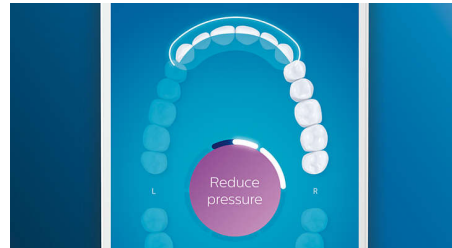

Demasiada pressão?

Poderá não notar que está a escovar com demasiada força, mas a sua escova DiamondClean Smart nota. Se aplicar demasiada pressão, o anel de luz na extremidade da pega pisca. Trata-se de um lembrete simples para aliviar a pressão e deixar a cabeça da escova fazer o trabalho. 7 em cada 10 pessoas consideraram que esta função os ajudou a escovarem melhor os seus dentes.