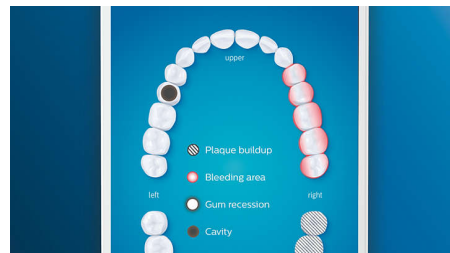

Áreas a ter em atenção e definição de objetivos

O seu dentista indicou-lhe algumas áreas a ter em atenção? Vamos destacá-las no mapa em 3D da sua boca da aplicação e lembrá-lo de que deve ter um cuidado especial com elas.