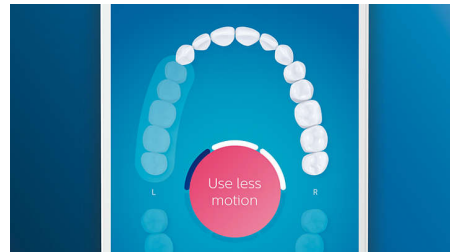

Destaques

Diga adeus à placa bacteriana

Encaixe a cabeça de escova C3 Premium Plaque Control para sentir a nossa experiência de limpeza mais profunda. Com faces laterais macias, as cerdas contornam o formato da superfície de cada dente, de modo a conseguir uma superfície de contacto 4x maior*** e remover até 10x mais placa das áreas difíceis de alcançar*.

Cuide das suas gengivas

Encaixe a cabeça de escova G3 Premium Gum Care para melhorar a saúde das suas gengivas. O seu tamanho menor e as cerdas destinadas à linha das gengivas proporcionam uma lavagem suave, mas eficaz, ao longo da linha das gengivas, onde as doenças gengivais começam. Foi comprovado clinicamente que consegue 100% menos inflamação das gengivas* e gengivas até 7x mais saudáveis em apenas duas semanas.*

Dentes mais brancos, rápido

Encaixe a cabeça de escova W3 Premium White para remover as manchas de superfície e revelar o seu sorriso mais branco. Com as suas cerdas densas da zona central de

remoção de manchas, foi comprovado clinicamente que remove até 100% mais manchas em apenas três dias.**

Nunca falhe um local

A aplicação Philips Sonicare permite-lhe saber se alcançou uma limpeza profunda e oferece-lhe orientações que ajudam a escovar os dentes de forma mais eficaz e consciente.

Função TouchUp