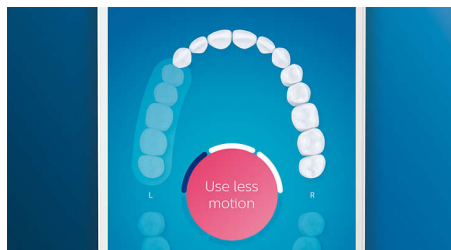

Destques

Diga adeus à placa bacteriana

Encaixe a cabeça de escova C3 Premium Plaque Control para sentir a nossa experiência de limpeza mais profunda. Com faces laterais macias, as cerdas contornam o formato da superfície de cada dente, de modo a conseguir uma superfície de contacto 4x maior*** e remover até 10x mais placa das áreas difíceis de alcançar*.

Cuide das suas gengivas

Encaixe a cabeça de escova G3 Premium Gum Care para melhorar a saúde das suas gengivas. O seu tamanho menor e as cerdas destinadas à linha das gengivas proporcionam uma lavagem suave, mas eficaz, ao longo da linha das gengivas, onde as doenças gengivais começam. Foi comprovado clinicamente que consegue 100% menos inflamação das gengivas* e gengivas até 7x mais saudáveis em apenas duas semanas.*

Dentes mais brancos, rápido

Encaixe a cabeça de escova W3 Premium White para remover as manchas de superfície e revelar o seu sorriso mais branco. Com as

suas cerdas densas da zona central de remoção de manchas, foi comprovado clinicamente que remove até 100% mais manchas em apenas três dias.**

Nunca falhe um local

A aplicação Philips Sonicare permite-lhe saber se alcançou uma limpeza profunda e oferece-lhe orientações que ajudam a escovar os dentes de forma mais eficaz e consciente.

Função TouchUp