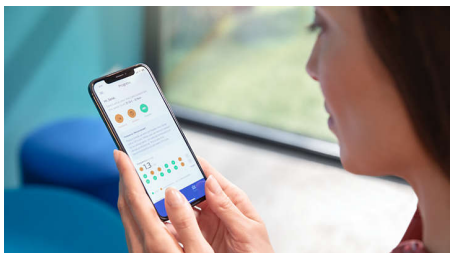

Rapport de progression

ExpertClean vous aide à améliorer vos habitudes de brossage et à les conserver entre deux visites chez le dentiste. Les capteurs

intelligents intégrés vous alertent lorsque vous appuyez trop fort. Votre expérience de brossage est communiquée à l'application Philips Sonicare, ce qui permet de créer un rapport de progression personnalisé qui vous aide à persévérer et à visualiser vos progrès au fil du temps.