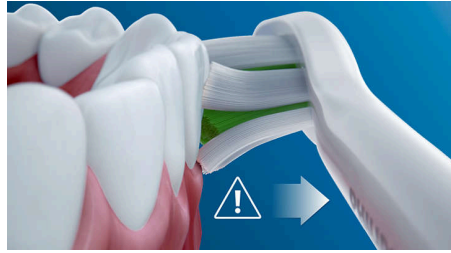

Controla la presión del cepillado

Cepillarse con demasiada fuerza puede dañar los dientes y las encías. Para evitarlo, el Philips Sonicare ProtectiveClean emite un suave sonido intermitente para recordarte que debes reducir la presión.