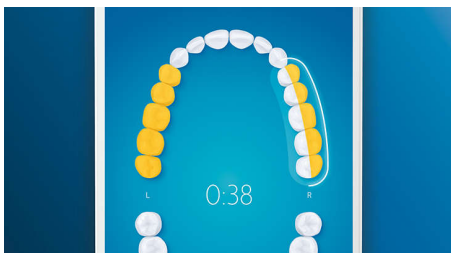

Zalety

Zapomnij o płytce nazębnej

Przymocuj główkę szczoteczki C3 Premium Plaque Control, aby poczuć, na czym polega głębokie czyszczenie. Dzięki miękkim elementom bocznym włosie dopasowuje się do kształtu każdego zęba, czterokrotnie zwiększając powierzchnię kontaktu z zębami***. Pozwala także usunąć nawet 10 razy więcej płytki nazębnej z trudno dostępnych miejsc*.

Dokładne mycie zębów

Aplikacja Philips Sonicare informuje o dokładnym wymyciu zębów oraz uczy, jak lepiej i uważniej je szczotkować.

Funkcja TouchUp

Jeśli zdarzy się, że pominiesz jakieś miejsce podczas szczotkowania zębów, funkcja TouchUp aplikacji poinformuje Cię o tym. Możesz wrócić do tego miejsca i mieć pewność, że za każdym razem dokładnie myjesz zęby.

Inteligentne przypomnienia o wymianie

Końcówki szczoteczki z czasem się zużywają i stają się mniej skuteczne w usuwaniu kamienia. Dzięki inteligentnemu rozpoznawaniu końcówki szczoteczki zawsze będziesz wiedzieć, kiedy nadszedł czas na wymianę główki szczoteczki. Szczoteczka do zębów rejestruje, jak długo i jak mocno szczotkujesz zęby każdą końcówką szczoteczki, i informuje, gdy nadejdzie czas na jej wymianę. Można również monitorować czas używania szczotek do zębów w aplikacji Philips Sonicare, a nawet zamówić nowe końcówki, aby nigdy nie być zaskoczonym.