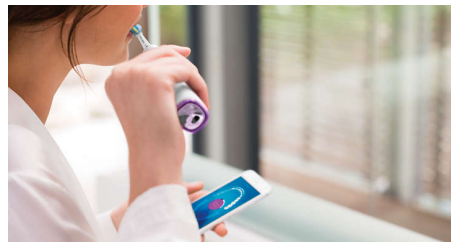

Inteligentne przypomnienia o wymianie

Końcówki szczoteczki z czasem się zużywają i stają się mniej skuteczne w usuwaniu kamienia. Dzięki inteligentnemu rozpoznawaniu końcówki szczoteczki zawsze będziesz wiedzieć, kiedy nadszedł czas na wymianę główki szczoteczki. Szczoteczka do zębów rejestruje, jak długo i jak mocno szczotkujesz zęby każdą końcówką szczoteczki, i informuje, gdy nadejdzie czas na jej wymianę. Można również monitorować czas używania szczotek do zębów w aplikacji Philips Sonicare, a nawet zamówić nowe końcówki, aby nigdy nie być zaskoczonym.

Obszary, którym należy poświęcić więcej uwagi i ustawianie celów

Masz jakieś kłopotliwe obszary, które wskazał dentysta? Pokażemy je na trójwymiarowej mapie uzębienia w aplikacji i przypomnimy o zwróceniu na nie szczególnej uwagi.

Zbyt duży nacisk?

Możesz nie zauważyć, że szczotkujesz zęby zbyt mocno, ale szczoteczka DiamondClean Smart na pewno to zarejestruje. Jeśli zbyt

mocno będziesz dociskać szczoteczkę, podświetlany pierścień na końcu rączki zacznie migać. Jest to subtelne przypomnienie, aby szczotkować delikatniej i pozwolić główce szczoteczki wykonać całą pracę. 7 na 10 osób uznało, że dzięki tej funkcji lepiej szczotkuje zęby.

Zrób to z łatwością

Korzystając z elektrycznej szczoteczki, pozwalasz jej szczotkować zęby. Umieściliśmy w ręczce szczoteczki czujnik ścierania, który przypomina, aby ograniczyć zbyt mocne szczotkowanie. W ten sposób można udoskonalić technikę i czyścić zęby w bardziej delikatny oraz skuteczniejszy sposób.