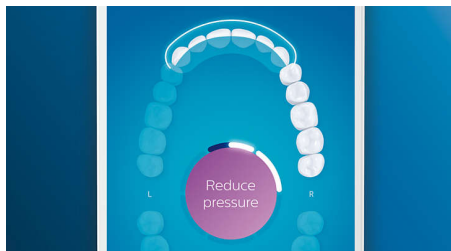

Dokładne mycie zębów

Aplikacja Philips Sonicare informuje o dokładnym wymyciu zębów oraz uczy, jak lepiej i uważniej je szczotkować.

Funkcja TouchUp

Jeśli zdarzy się, że pominiesz jakieś miejsce podczas szczotkowania zębów, funkcja TouchUp aplikacji poinformuje Cię o tym. Możesz wrócić do tego miejsca i mieć pewność, że za każdym razem dokładnie myjesz zęby.

Inteligentne przypomnienia o wymianie

Końcówki szczoteczki z czasem się zużywają i stają się mniej skuteczne w usuwaniu kamienia. Dzięki inteligentnemu rozpoznawaniu końcówki szczoteczki zawsze będziesz wiedzieć, kiedy nadszedł czas na wymianę główki szczoteczki. Szczoteczka do zębów rejestruje, jak długo i jak mocno szczotkujesz zęby każdą końcówką szczoteczki, i informuje, gdy nadejdzie czas na jej wymianę. Można również monitorować czas używania szczotek do zębów w aplikacji Philips Sonicare, a nawet zamówić nowe końcówki, aby nigdy nie być zaskoczonym.

Obszary, którym należy poświęcić więcej uwagi i ustawianie celów

Masz jakieś kłopotliwe obszary, które wskazał dentysta? Pokażemy je na trójwymiarowej mapie uzębienia w aplikacji i przypomnimy o zwróceniu na nie szczególnej uwagi.

Zbyt duży nacisk?

Możesz nie zauważyć, że szczotkujesz zęby zbyt mocno, ale szczoteczka DiamondClean Smart na pewno to zarejestruje. Jeśli zbyt

mocno będziesz dociskać szczoteczkę, podświetlany pierścień na końcu rączki zacznie migać. Jest to subtelne przypomnienie, aby szczotkować delikatniej i pozwolić główce szczoteczki wykonać całą pracę. 7 na 10 osób uznało, że dzięki tej funkcji lepiej szczotkuje zęby.