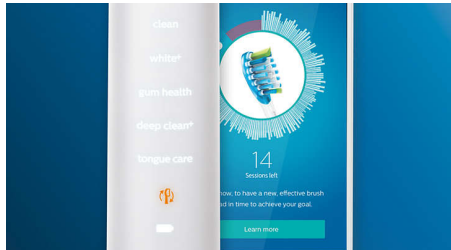

Zalety

Zapomnij o płytce nazębnej

Przymocuj główkę szczoteczki C3 Premium Plaque Control, aby poczuć, na czym polega głębokie czyszczenie. Dzięki miękkim elementom bocznym włosie dopasowuje się do kształtu każdego zęba, czterokrotnie zwiększając powierzchnię kontaktu z zębami***. Pozwala także usunąć nawet 10 razy więcej płytki nazębnej z trudno dostępnych miejsc*.

Dokładne mycie zębów

Aplikacja Philips Sonicare informuje o dokładnym wymyciu zębów oraz uczy, jak lepiej i uważniej je szczotkować.

Funkcja TouchUp

Jeśli zdarzy się, że pominiesz jakieś miejsce podczas szczotkowania zębów, funkcja TouchUp aplikacji poinformuje Cię o tym. Możesz wrócić do tego miejsca i mieć pewność, że za każdym razem dokładnie myjesz zęby.

Inteligentne przypomnienia o wymianie

Końcówki szczoteczki z czasem się zużywają i stają się mniej skuteczne w usuwaniu kamienia. Dzięki inteligentnemu rozpoznawaniu końcówki szczoteczki zawsze będziesz wiedzieć, kiedy nadszedł czas na wymianę główki szczoteczki. Szczoteczka do zębów rejestruje, jak długo i jak mocno szczotkujesz zęby każdą końcówką szczoteczki, i informuje, gdy nadejdzie czas na jej wymianę. Można również monitorować czas używania szczotek do zębów w aplikacji Philips Sonicare, a nawet zamówić nowe końcówki, aby nigdy nie być zaskoczonym.