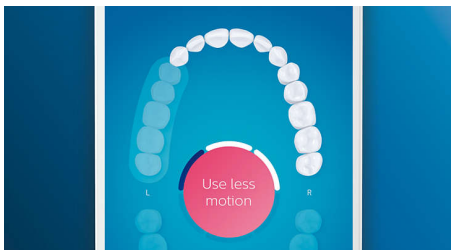

Dokładne mycie zębów

Aplikacja Philips Sonicare informuje o dokładnym wymyciu zębów oraz uczy, jak lepiej i uważniej je szczotkować.