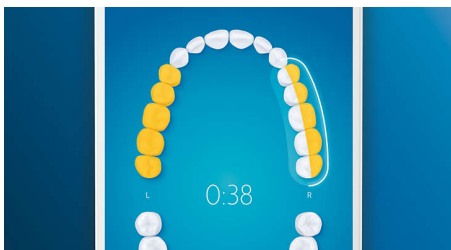

Zalety

Zapomnij o płytce nazębnej

Przymocuj główkę szczoteczki C3 Premium Plaque Control, aby poczuć, na czym polega głębokie czyszczenie. Dzięki miękkim elementom bocznym włosie dopasowuje się do kształtu każdego zęba, czterokrotnie zwiększając powierzchnię kontaktu z zębami***. Pozwala także usunąć nawet 10 razy więcej płytki nazębnej z trudno dostępnych miejsc*.

Dokładne mycie zębów

Aplikacja Philips Sonicare informuje o dokładnym wymyciu zębów oraz uczy, jak lepiej i uważniej je szczotkować.

Funkcja TouchUp

Jeśli zdarzy się, że pominiesz jakieś miejsce podczas szczotkowania zębów, funkcja TouchUp aplikacji poinformuje Cię o tym. Możesz wrócić do tego miejsca i mieć pewność, że za każdym razem dokładnie myjesz zęby.

Inteligentne przypomnienia o wymianie

Końcówki szczoteczki z czasem się zużywają i stają się mniej skuteczne w usuwaniu kamienia. Dzięki inteligentnemu rozpoznawaniu końcówki szczoteczki zawsze będziesz wiedzieć, kiedy nadszedł czas na wymianę główki szczoteczki. Szczoteczka do zębów rejestruje, jak długo i jak mocno szczotkujesz zęby każdą końcówką szczoteczki, i informuje, gdy nadejdzie czas na jej wymianę. Można również monitorować czas używania szczotek do zębów w aplikacji Philips Sonicare, a nawet zamówić nowe końcówki, aby nigdy nie być zaskoczonym.