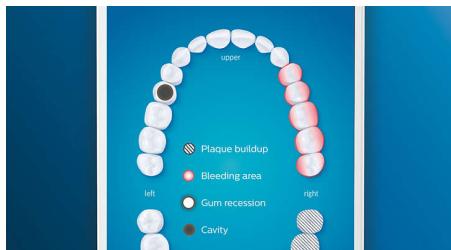

Zalety

Zapomnij o płytce nazębnej

Przymocuj główkę szczoteczki C3 Premium Plaque Control, aby poczuć, na czym polega głębokie czyszczenie. Dzięki miękkim elementom bocznym włosie dopasowuje się do kształtu każdego zęba, czterokrotnie zwiększając powierzchnię kontaktu z zębami***. Pozwala także usunąć nawet 10 razy więcej płytki nazębnej z trudno dostępnych miejsc*.

Dokładne mycie zębów

Aplikacja Philips Sonicare informuje o dokładnym wymyciu zębów oraz uczy, jak lepiej i uważniej je szczotkować.

Funkcja TouchUp

Jeśli zdarzy się, że pominiesz jakieś miejsce podczas szczotkowania zębów, funkcja TouchUp aplikacji poinformuje Cię o tym. Możesz wrócić do tego miejsca i mieć pewność, że za każdym razem dokładnie myjesz zęby.

Inteligentne przypomnienia o wymianie

Końcówki szczoteczki z czasem się zużywają i stają się mniej skuteczne w usuwaniu kamienia. Dzięki inteligentnemu rozpoznawaniu końcówki szczoteczki zawsze będziesz wiedzieć, kiedy nadszedł czas na wymianę główki szczoteczki. Szczoteczka do zębów rejestruje, jak długo i jak mocno szczotkujesz zęby każdą końcówką szczoteczki, i informuje, gdy nadejdzie czas na jej wymianę. Można również monitorować czas używania szczotek do zębów w aplikacji Philips Sonicare, a nawet zamówić nowe końcówki, aby nigdy nie być zaskoczonym.

Obszary, którym należy poświęcić więcej uwagi i ustawianie celów

Masz jakieś kłopotliwe obszary, które wskazał dentysta? Pokażemy je na trójwymiarowej mapie uzębienia w aplikacji i przypomnimy o zwróceniu na nie szczególnej uwagi.