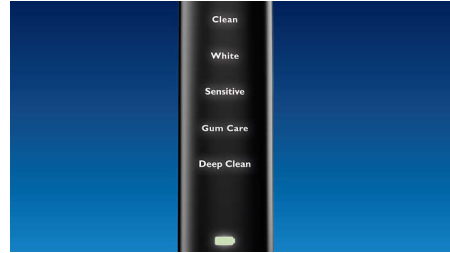

Assure un nettoyage optimal

- Tête de brosse DiamondClean pour des dents naturellement plus blanches
- Nouveau mode Deep Clean pour les zones difficiles
- Tête de brosse AdaptiveClean
- Technologie de brosse à dents Philips Sonicare

Points forts

Tête de brosse DiamondClean

La tête de brosse DiamondClean, la plus performante de la gamme Philips Sonicare, a des brins d'une dureté moyenne implantés en losange pour éliminer la plaque efficacement et en douceur. Elle offre des résultats bien supérieurs à ceux d'une brosse à dents manuelle en termes de nettoyage et de blancheur des dents.

Tête de brosse AdaptiveClean

Grâce aux côtés doux et souples en caoutchouc, les brins épousent la forme particulière des dents et des gencives du patient, afin d'obtenir jusqu'à 4 fois plus de surface de contact.* La tête de brosse souple permet aux brins de nettoyer en douceur le sillon gingival en absorbant toute pression excessive. Le mouvement de balayage amélioré apporte une sensation unique en bouche, tout en offrant un nettoyage exceptionnel le long des gencives ainsi que dans les zones difficiles d'accès.* Élimination prouvée de 10 fois plus de plaque dentaire qu'une brosse à dents manuelle dans les zones difficiles d'accès.*

Cinq modes de brossage

Avec mode d'éclaircissement White, pour des dents plus blanches en une semaine seulement (cliniquement prouvé).

Mode Deep Clean

Notre nouveau mode Deep Clean offre un brossage exceptionnel dans les zones difficiles d'accès. Le mouvement unique de la tête de brosse dans ce mode associé à une longue durée de brossage de 3 minutes font de ce mode le choix idéal si vous souhaitez porter une attention particulière aux zones difficiles.